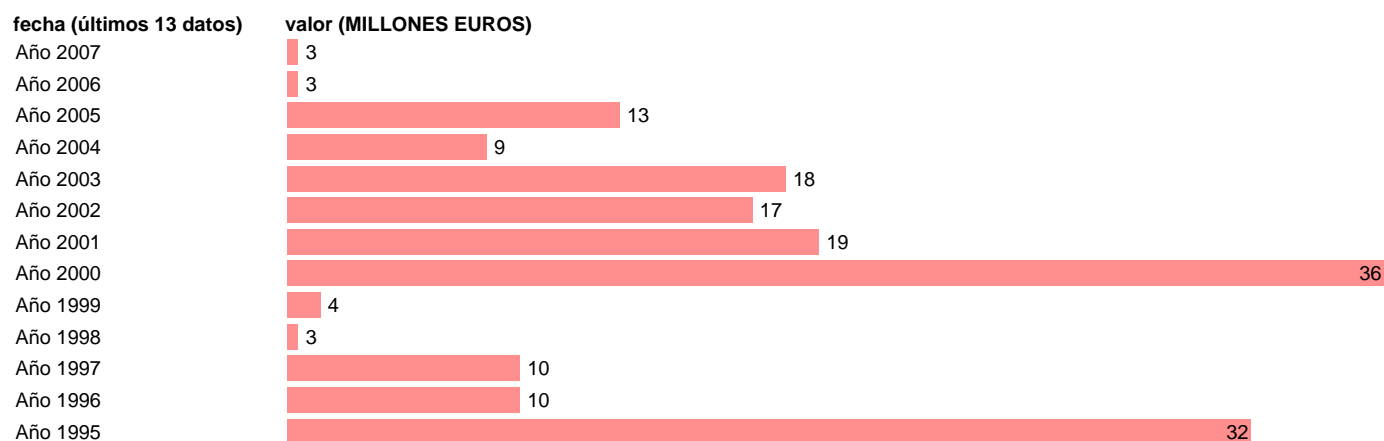

S.S. - INTERESES (PDE)

Estadística: [S.S. - INTERESES \(PDE\)](#)

Enlace permanente (Permalink): <https://tematicas.org/M1/76420511/>

Notas: **SEC 95. BASE 2000**

Fuente: **EUROSTAT.**

Frecuencia: **Anual.**

Unidades: **MILLONES EUROS.**

Datos disponibles desde **Año 1995** hasta **Año 2007**.

Valor más alto alcanzado en Año 2000: **36**.

Valor más bajo alcanzado en Año 1998: **3**.

[Pulse aquí](#) para acceder a los datos completos actualizados y a la representación gráfica estadística.