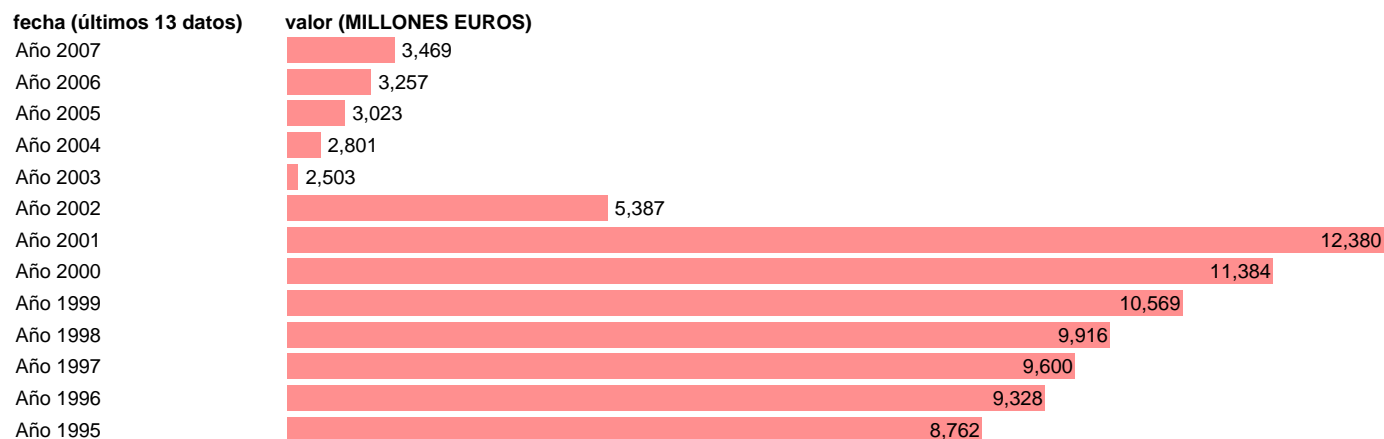

## S.S. - GASTO EN CONSUMO INDIVIDUAL

Estadística: [S.S. - GASTO EN CONSUMO INDIVIDUAL](#)

Enlace permanente (Permalink): <https://tematicas.org/M1/7h6a42201/>

Notas: **SEC 95. BASE 2000**

Fuente: **EUROSTAT.**

Frecuencia: **Anual.**

Unidades: **MILLONES EUROS.**

Datos disponibles desde **Año 1995** hasta **Año 2007**.

Valor más alto alcanzado en Año 2001: **12380**.

Valor más bajo alcanzado en Año 2003: **2503**.