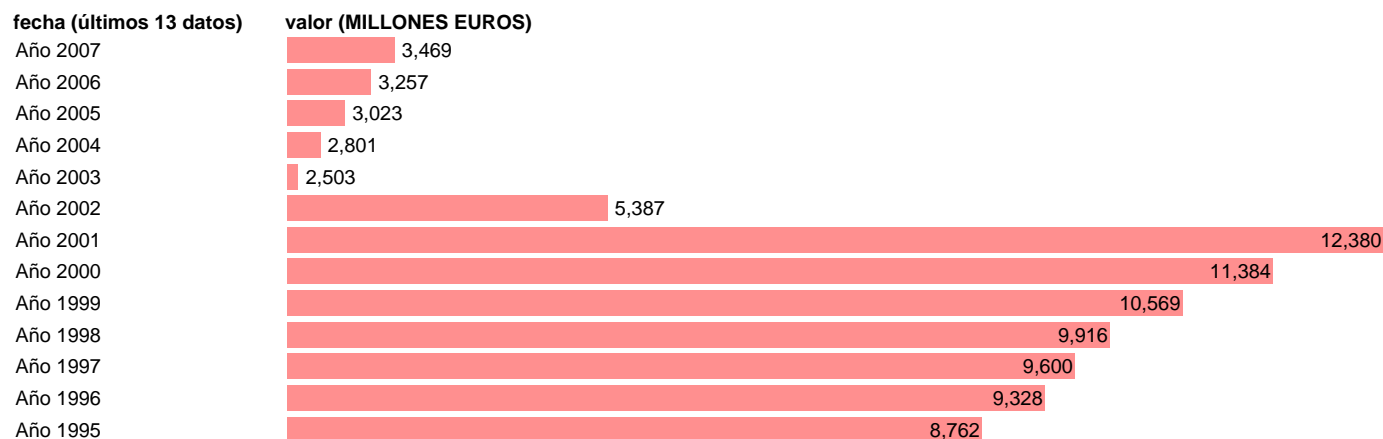

## S.S. - GASTO EN CONSUMO INDIVIDUAL

Estadística: [S.S. - GASTO EN CONSUMO INDIVIDUAL](#)

Enlace permanente (Permalink): <https://tematicas.org/M1/7h642201/>

Notas: **SEC 95. BASE 2000**

Fuente: **EUROSTAT.**

Frecuencia: **Anual.**

Unidades: **MILLONES EUROS.**

Datos disponibles desde **Año 1995** hasta **Año 2007**.

Valor más alto alcanzado en Año 2001: **12380**.

Valor más bajo alcanzado en Año 2003: **2503**.