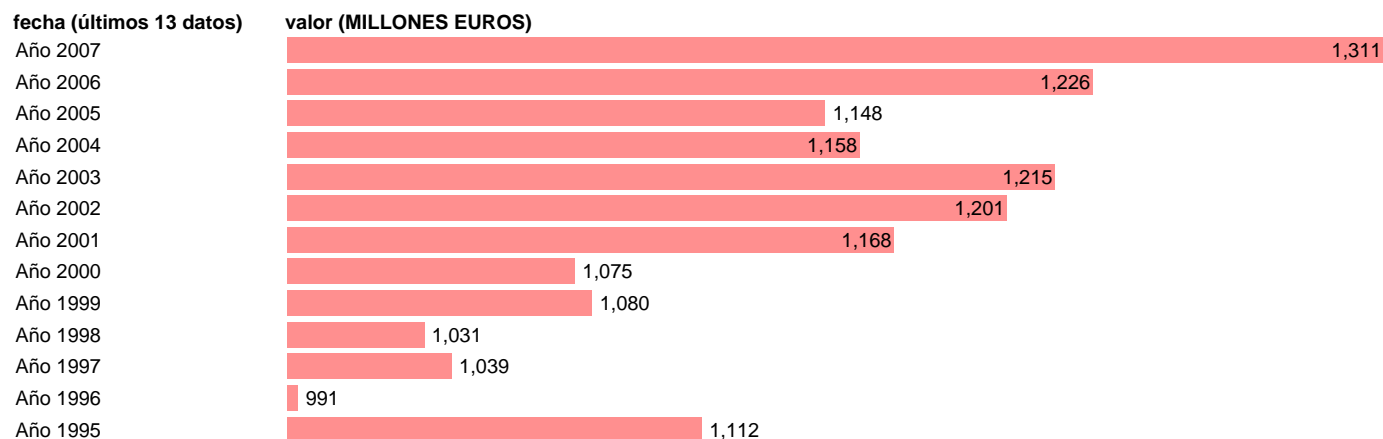

## S.S. - GASTO EN CONSUMO COLECTIVO

Estadística: [S.S. - GASTO EN CONSUMO COLECTIVO](#)

Enlace permanente (Permalink): <https://tematicas.org/M1/76a42202/>

Notas: **SEC 95. BASE 2000**

Fuente: **EUROSTAT.**

Frecuencia: **Anual.**

Unidades: **MILLONES EUROS.**

Datos disponibles desde **Año 1995** hasta **Año 2007**.

Valor más alto alcanzado en Año 2007: **1311**.

Valor más bajo alcanzado en Año 1996: **991**.