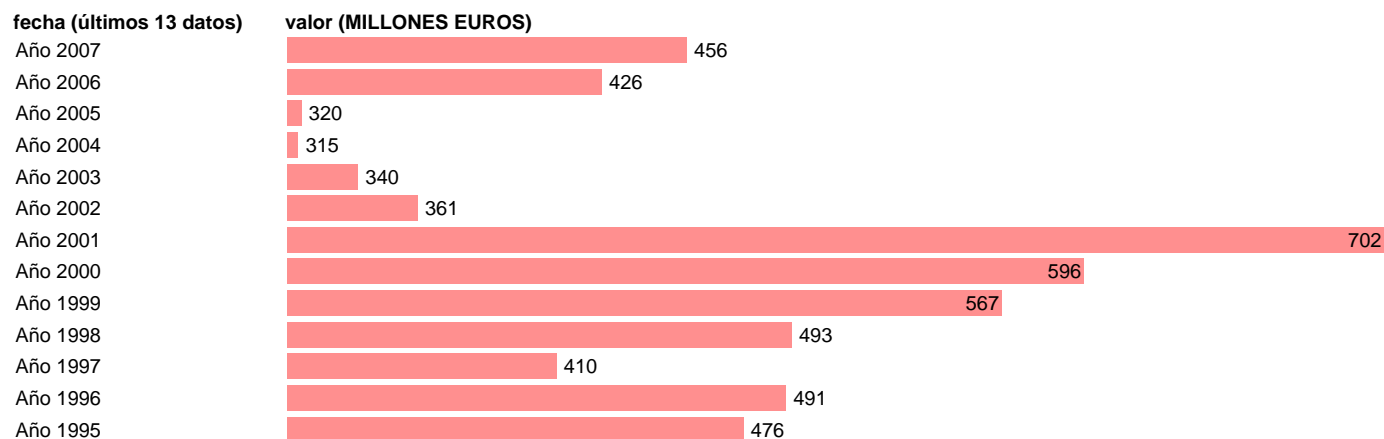

## S.S. - FORMACIÓN BRUTA DE CAPITAL FIJO

Estadística: [S.S. - FORMACIÓN BRUTA DE CAPITAL FIJO](#)

Enlace permanente (Permalink): <https://tematicas.org/M1/7642090/>

Notas: **SEC 95. BASE 2000**

Fuente: **EUROSTAT.**

Frecuencia: **Anual.**

Unidades: **MILLONES EUROS.**

Datos disponibles desde **Año 1995** hasta **Año 2007**.

Valor más alto alcanzado en Año 2001: **702**.

Valor más bajo alcanzado en Año 2004: **315**.

[Pulse aquí](#) para acceder a los datos completos actualizados y a la representación gráfica estadística.