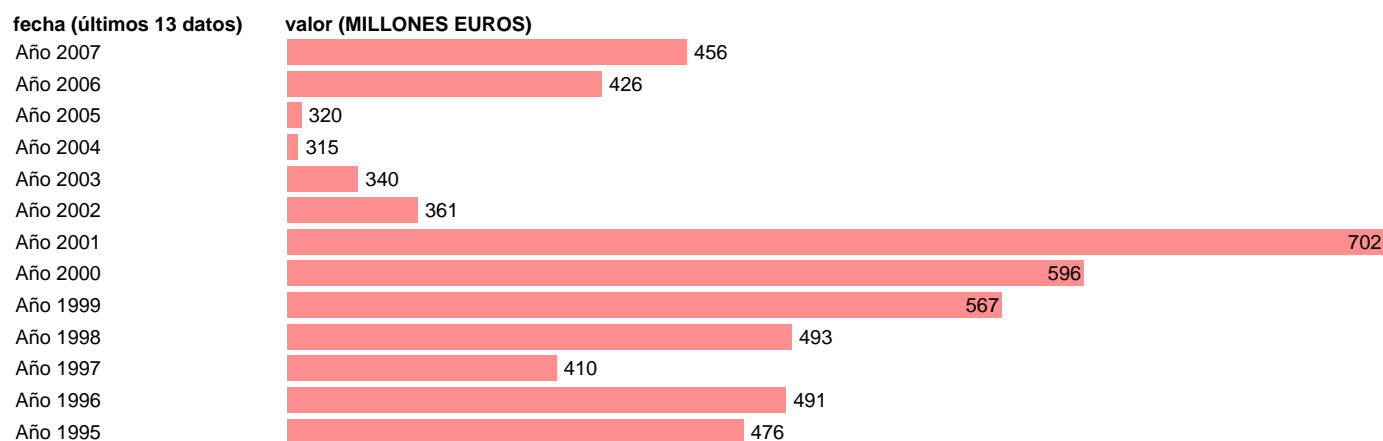

## S.S. - FORMACIÓN BRUTA DE CAPITAL FIJO

Estadística: [S.S. - FORMACIÓN BRUTA DE CAPITAL FIJO](#)

Enlace permanente (Permalink): <https://tematicas.org/M1/7h6a42090/>

Notas: **SEC 95. BASE 2000**

Fuente: **EUROSTAT.**

Frecuencia: **Anual.**

Unidades: **MILLONES EUROS.**

Datos disponibles desde **Año 1995** hasta **Año 2007**.

Valor más alto alcanzado en Año 2001: **702**.

Valor más bajo alcanzado en Año 2004: **315**.

[Pulse aquí](#) para acceder a los datos completos actualizados y a la representación gráfica estadística.