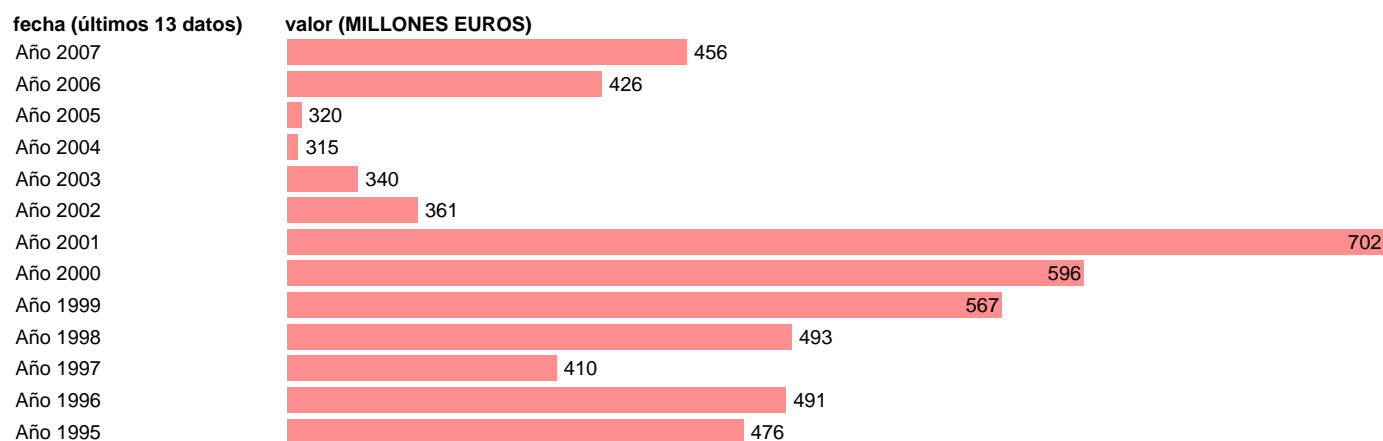

S.S. - FORMACIÓN BRUTA DE CAPITAL FIJO

Estadística: [S.S. - FORMACIÓN BRUTA DE CAPITAL FIJO](#)

Enlace permanente (Permalink): <https://tematicas.org/M1/76a42090/>

Notas: **SEC 95. BASE 2000**

Fuente: **EUROSTAT.**

Frecuencia: **Anual.**

Unidades: **MILLONES EUROS.**

Datos disponibles desde **Año 1995** hasta **Año 2007**.

Valor más alto alcanzado en Año 2001: **702**.

Valor más bajo alcanzado en Año 2004: **315**.

[Pulse aquí](#) para acceder a los datos completos actualizados y a la representación gráfica estadística.