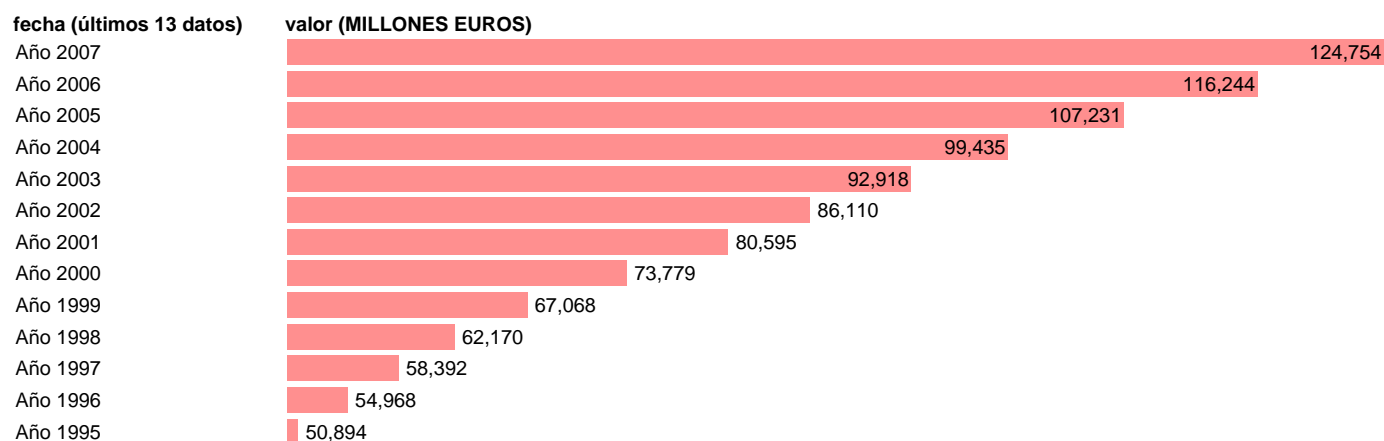

## S.S. - COTIZACIONES SOCIALES

Estadística: [S.S. - COTIZACIONES SOCIALES](#)

Enlace permanente (Permalink): <https://tematicas.org/M1/7641060/>

Notas: **SEC 95. BASE 2000**

Fuente: **EUROSTAT.**

Frecuencia: **Anual.**

Unidades: **MILLONES EUROS.**

Datos disponibles desde **Año 1995** hasta **Año 2007**.

Valor más alto alcanzado en Año 2007: **124754**.

Valor más bajo alcanzado en Año 1995: **50894**.

[Pulse aquí](#) para acceder a los datos completos actualizados y a la representación gráfica estadística.