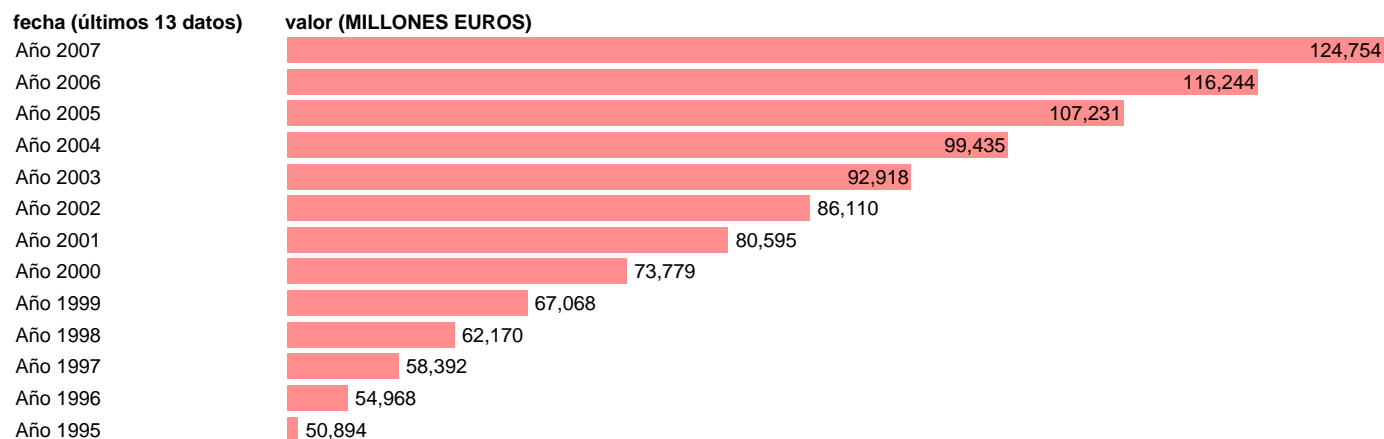

## S.S. - COTIZACIONES SOCIALES

Estadística: [S.S. - COTIZACIONES SOCIALES](#)

Enlace permanente (Permalink): <https://tematicas.org/M1/7h6a41060/>

Notas: **SEC 95. BASE 2000**

Fuente: **EUROSTAT.**

Frecuencia: **Anual.**

Unidades: **MILLONES EUROS.**

Datos disponibles desde **Año 1995** hasta **Año 2007**.

Valor más alto alcanzado en Año 2007: **124754**.

Valor más bajo alcanzado en Año 1995: **50894**.

[Pulse aquí](#) para acceder a los datos completos actualizados y a la representación gráfica estadística.