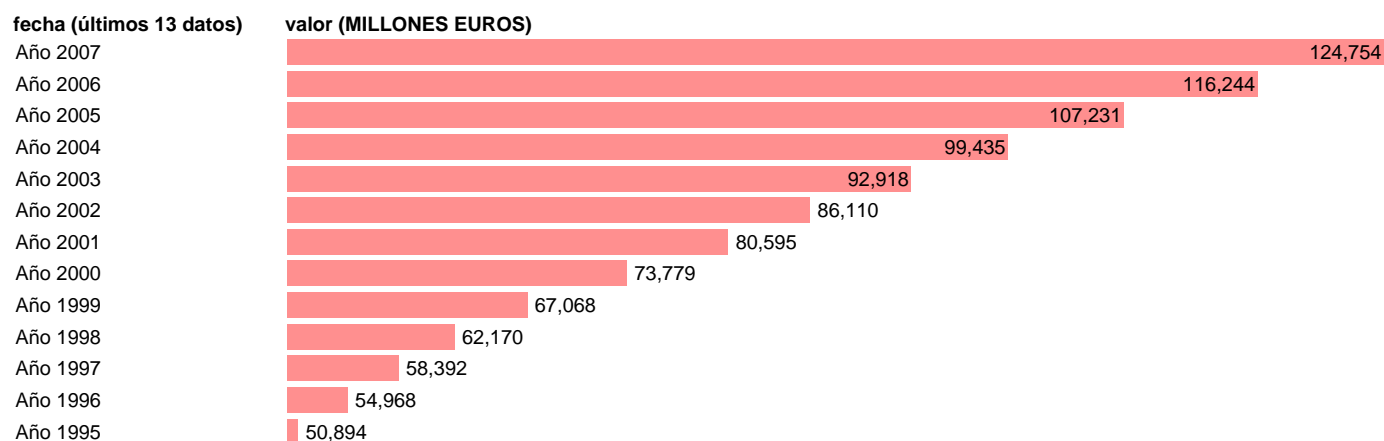

S.S. - COTIZACIONES SOCIALES

Estadística: [S.S. - COTIZACIONES SOCIALES](#)

Enlace permanente (Permalink): <https://tematicas.org/M1/7h641060/>

Notas: **SEC 95. BASE 2000**

Fuente: **EUROSTAT.**

Frecuencia: **Anual.**

Unidades: **MILLONES EUROS.**

Datos disponibles desde **Año 1995** hasta **Año 2007**.

Valor más alto alcanzado en Año 2007: **124754**.

Valor más bajo alcanzado en Año 1995: **50894**.

[Pulse aquí](#) para acceder a los datos completos actualizados y a la representación gráfica estadística.