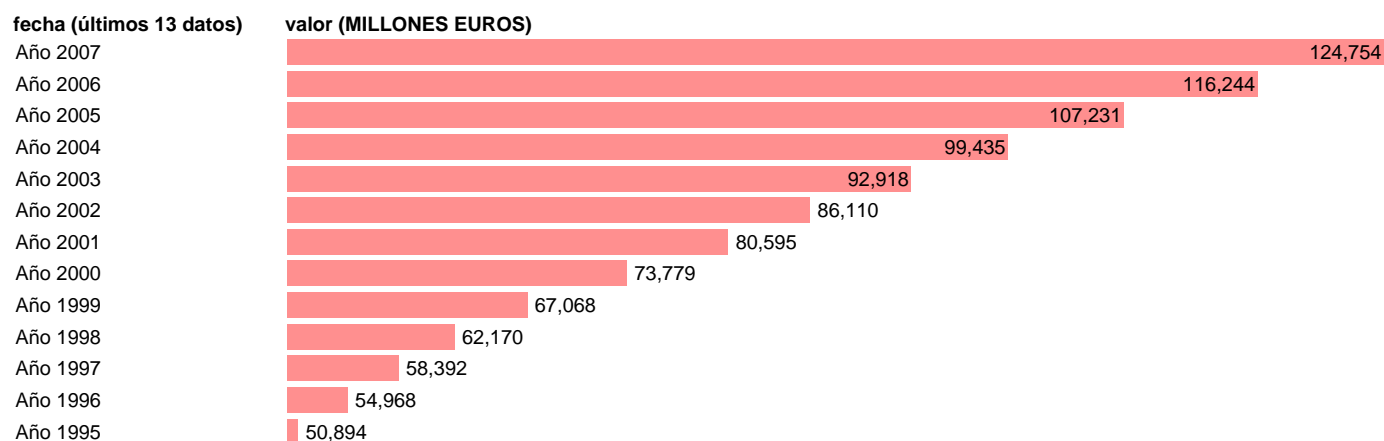

S.S. - COTIZACIONES SOCIALES

Estadística: [S.S. - COTIZACIONES SOCIALES](#)

Enlace permanente (Permalink): <https://tematicas.org/M1/76a41060/>

Notas: **SEC 95. BASE 2000**

Fuente: **EUROSTAT.**

Frecuencia: **Anual.**

Unidades: **MILLONES EUROS.**

Datos disponibles desde **Año 1995** hasta **Año 2007**.

Valor más alto alcanzado en Año 2007: **124754**.

Valor más bajo alcanzado en Año 1995: **50894**.

[Pulse aquí](#) para acceder a los datos completos actualizados y a la representación gráfica estadística.