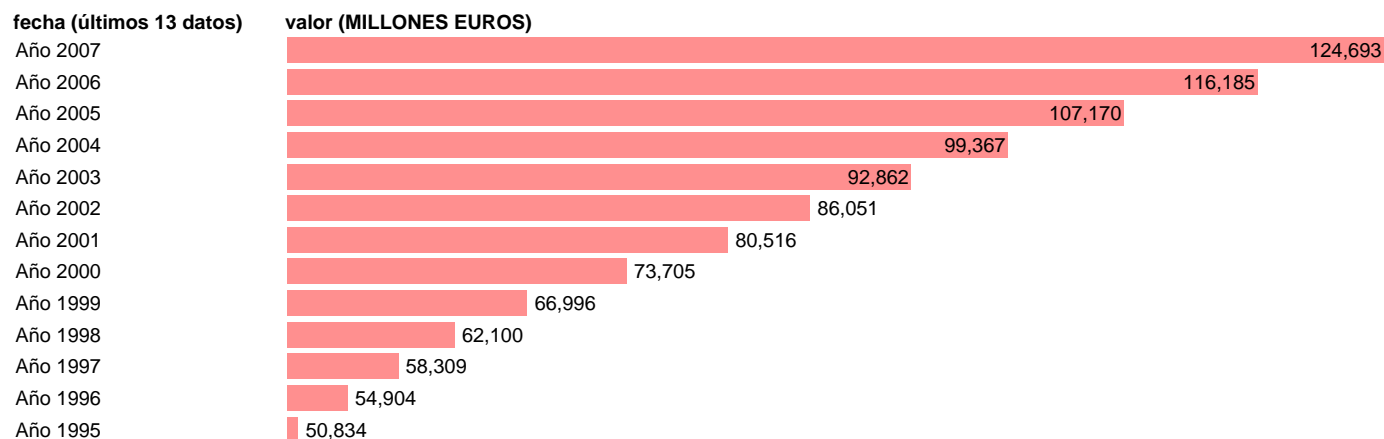

S.S. - COTIZACIONES SOCIALES EFECTIVAS

Estadística: [S.S. - COTIZACIONES SOCIALES EFECTIVAS](#)

Enlace permanente (Permalink): <https://tematicas.org/M1/7641061/>

Notas: **SEC 95. BASE 2000**

Fuente: **EUROSTAT.**

Frecuencia: **Anual.**

Unidades: **MILLONES EUROS.**

Datos disponibles desde **Año 1995** hasta **Año 2007**.

Valor más alto alcanzado en Año 2007: **124693**.

Valor más bajo alcanzado en Año 1995: **50834**.