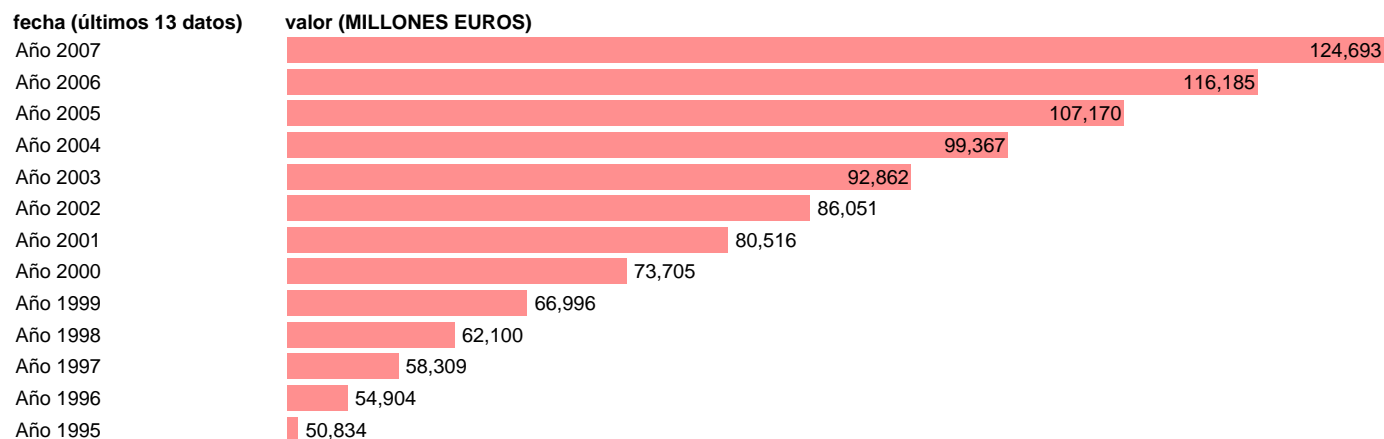

S.S. - COTIZACIONES SOCIALES EFECTIVAS

Estadística: [S.S. - COTIZACIONES SOCIALES EFECTIVAS](#)

Enlace permanente (Permalink): <https://tematicas.org/M1/7h6a41061/>

Notas: **SEC 95. BASE 2000**

Fuente: **EUROSTAT.**

Frecuencia: **Anual.**

Unidades: **MILLONES EUROS.**

Datos disponibles desde **Año 1995** hasta **Año 2007**.

Valor más alto alcanzado en Año 2007: **124693**.

Valor más bajo alcanzado en Año 1995: **50834**.