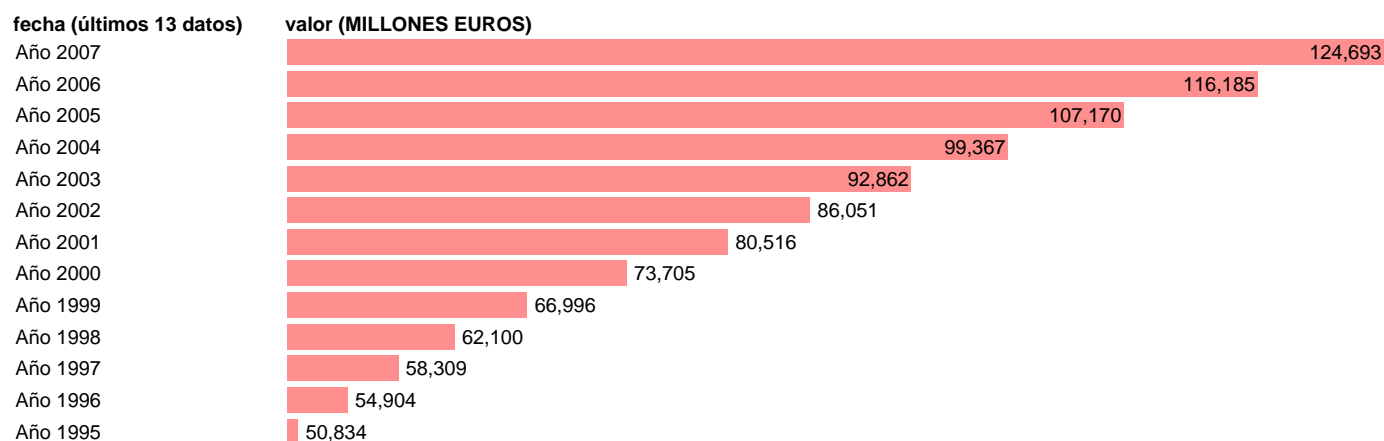

## S.S. - COTIZACIONES SOCIALES EFECTIVAS

Estadística: [S.S. - COTIZACIONES SOCIALES EFECTIVAS](#)

Enlace permanente (Permalink): <https://tematicas.org/M1/7h641061/>

Notas: **SEC 95. BASE 2000**

Fuente: **EUROSTAT.**

Frecuencia: **Anual.**

Unidades: **MILLONES EUROS.**

Datos disponibles desde **Año 1995** hasta **Año 2007**.

Valor más alto alcanzado en Año 2007: **124693**.

Valor más bajo alcanzado en Año 1995: **50834**.