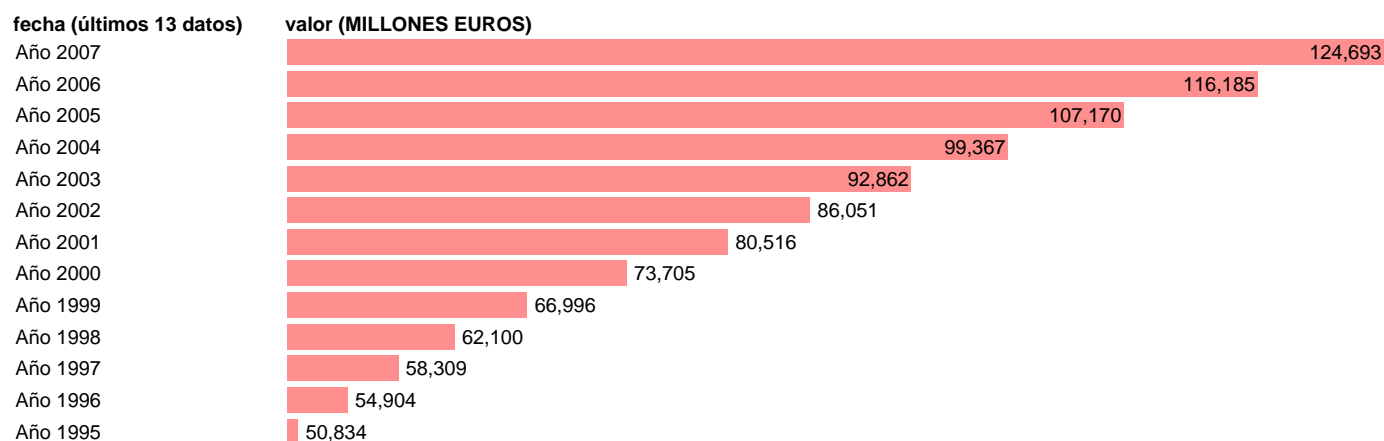

S.S. - COTIZACIONES SOCIALES EFECTIVAS

Estadística: [S.S. - COTIZACIONES SOCIALES EFECTIVAS](#)

Enlace permanente (Permalink): <https://tematicas.org/M1/76a41061/>

Notas: **SEC 95. BASE 2000**

Fuente: **EUROSTAT.**

Frecuencia: **Anual.**

Unidades: **MILLONES EUROS.**

Datos disponibles desde **Año 1995** hasta **Año 2007**.

Valor más alto alcanzado en Año 2007: **124693**.

Valor más bajo alcanzado en Año 1995: **50834**.