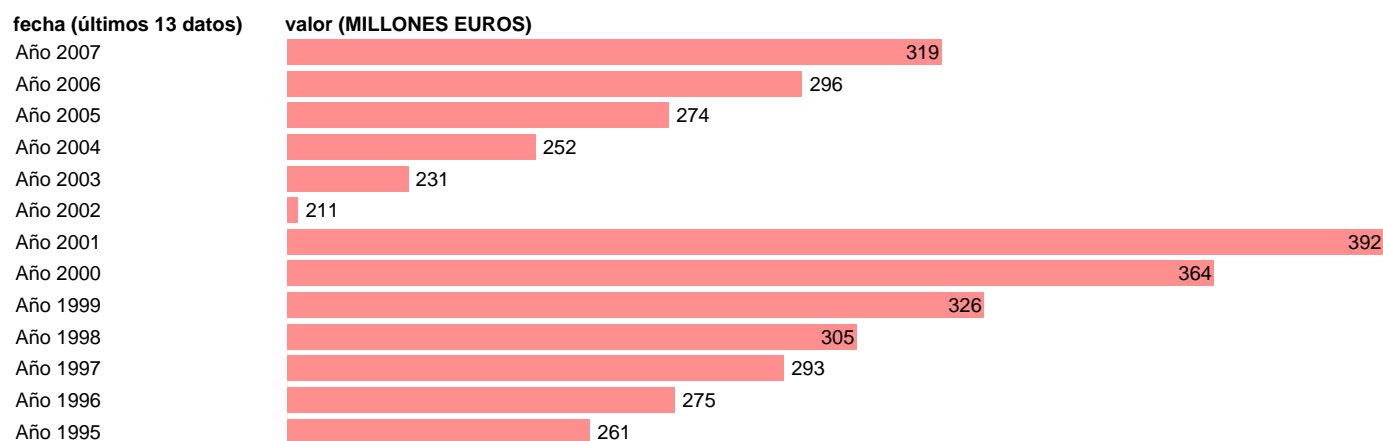

## S.S. - CONSUMO DE CAPITAL FIJO

Estadística: [S.S. - CONSUMO DE CAPITAL FIJO](#)

Enlace permanente (Permalink): <https://tematicas.org/M1/7642100/>

Notas: **SEC 95. BASE 2000**

Fuente: **EUROSTAT.**

Frecuencia: **Anual.**

Unidades: **MILLONES EUROS.**

Datos disponibles desde **Año 1995** hasta **Año 2007**.

Valor más alto alcanzado en Año 2001: **392**.

Valor más bajo alcanzado en Año 2002: **211**.

[Pulse aquí](#) para acceder a los datos completos actualizados y a la representación gráfica estadística.