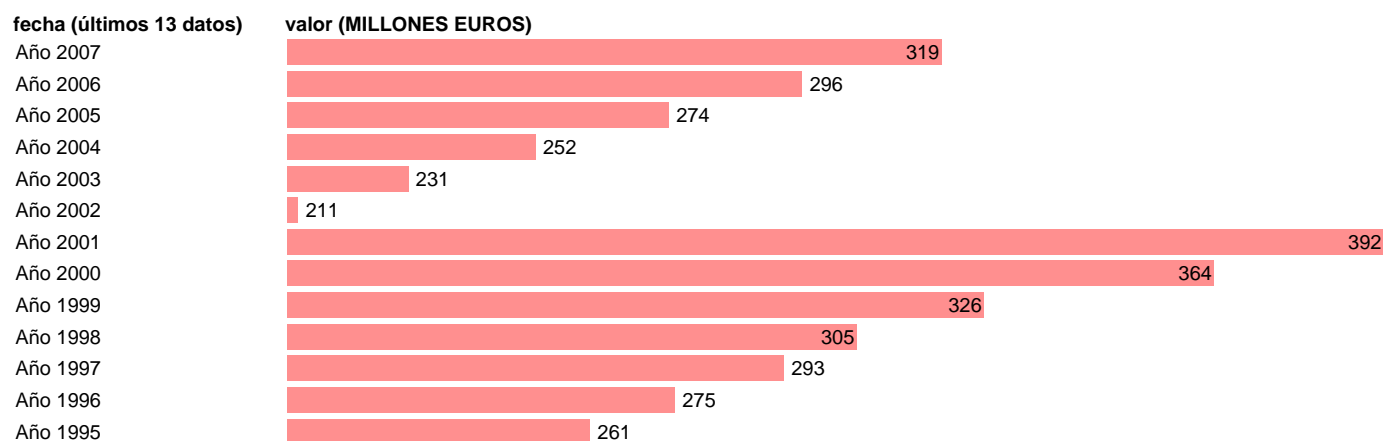

## S.S. - CONSUMO DE CAPITAL FIJO

Estadística: [S.S. - CONSUMO DE CAPITAL FIJO](#)

Enlace permanente (Permalink): <https://tematicas.org/M1/7h6a42100/>

Notas: **SEC 95. BASE 2000**

Fuente: **EUROSTAT.**

Frecuencia: **Anual.**

Unidades: **MILLONES EUROS.**

Datos disponibles desde **Año 1995** hasta **Año 2007**.

Valor más alto alcanzado en Año 2001: **392**.

Valor más bajo alcanzado en Año 2002: **211**.

[Pulse aquí](#) para acceder a los datos completos actualizados y a la representación gráfica estadística.