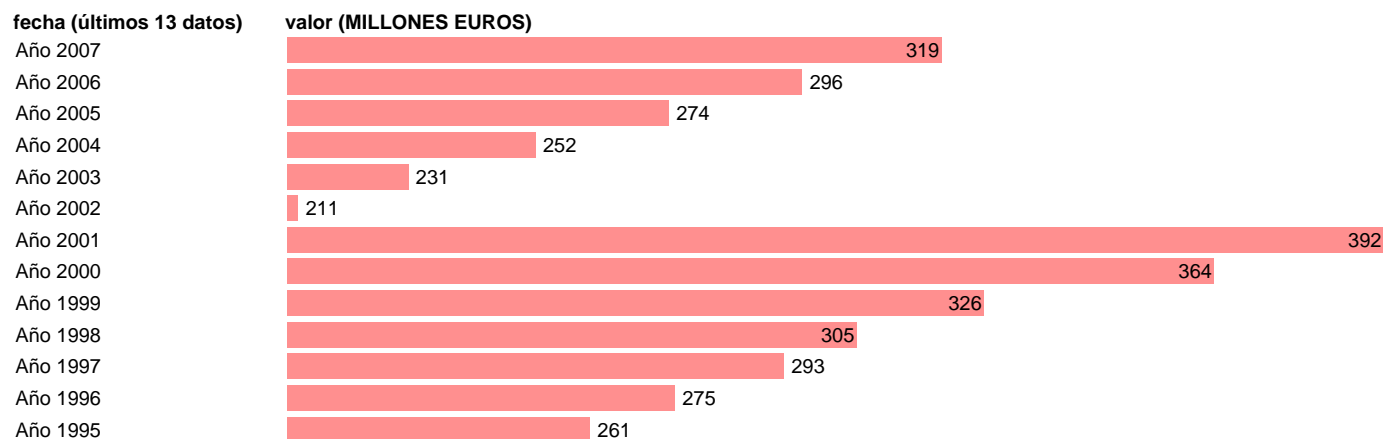

## S.S. - CONSUMO DE CAPITAL FIJO

Estadística: [S.S. - CONSUMO DE CAPITAL FIJO](#)

Enlace permanente (Permalink): <https://tematicas.org/M1/76a42100/>

Notas: **SEC 95. BASE 2000**

Fuente: **EUROSTAT.**

Frecuencia: **Anual.**

Unidades: **MILLONES EUROS.**

Datos disponibles desde **Año 1995** hasta **Año 2007**.

Valor más alto alcanzado en Año 2001: **392**.

Valor más bajo alcanzado en Año 2002: **211**.

[Pulse aquí](#) para acceder a los datos completos actualizados y a la representación gráfica estadística.