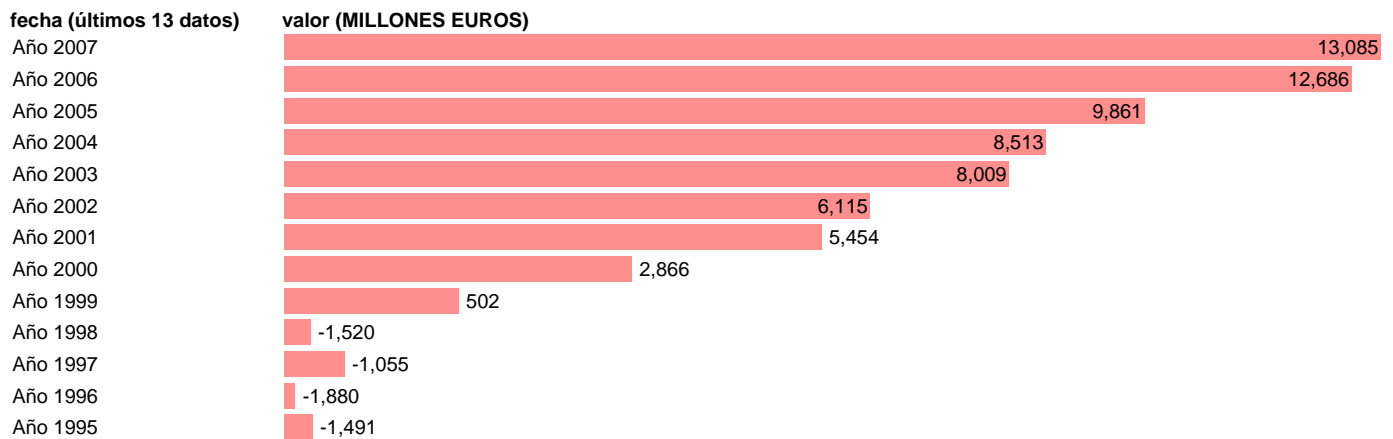

Fuente: **EUROSTAT.**

Frecuencia: **Anual.**

Unidades: **MILLONES EUROS.**

Datos disponibles desde **Año 1995** hasta **Año 2007**.

Valor más alto alcanzado en Año 2007: **13085**.

Valor más bajo alcanzado en Año 1996: **-1880**.

[Pulse aquí](#) para acceder a los datos completos actualizados y a la representación gráfica estadística.