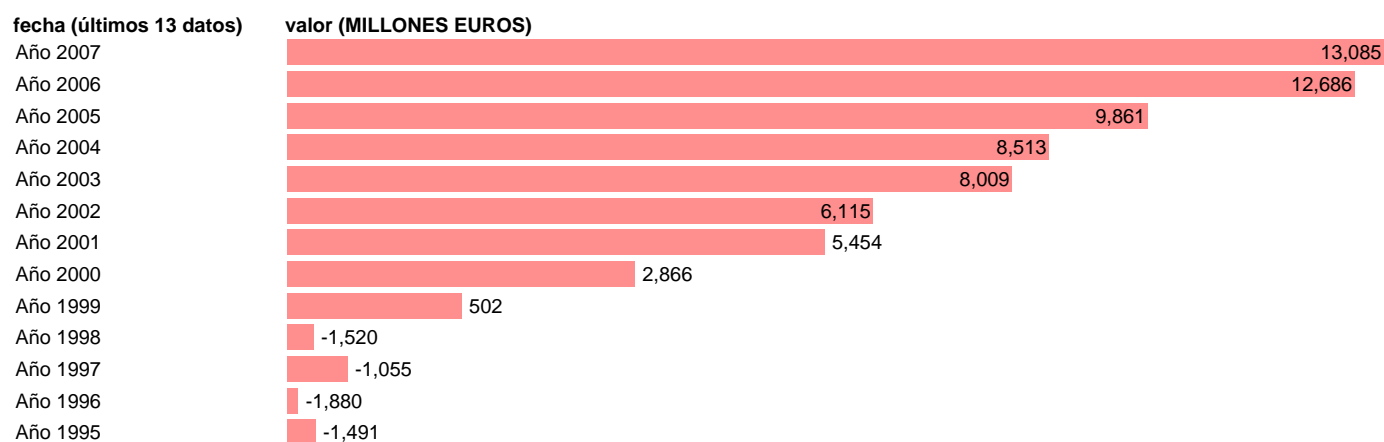

Notas: **SEC 95. BASE 2000**

Fuente: **EUROSTAT.**

Frecuencia: **Anual.**

Unidades: **MILLONES EUROS.**

Datos disponibles desde **Año 1995** hasta **Año 2007**.

Valor más alto alcanzado en Año 2007: **13085**.

Valor más bajo alcanzado en Año 1996: **-1880**.

[Pulse aquí](#) para acceder a los datos completos actualizados y a la representación gráfica estadística.