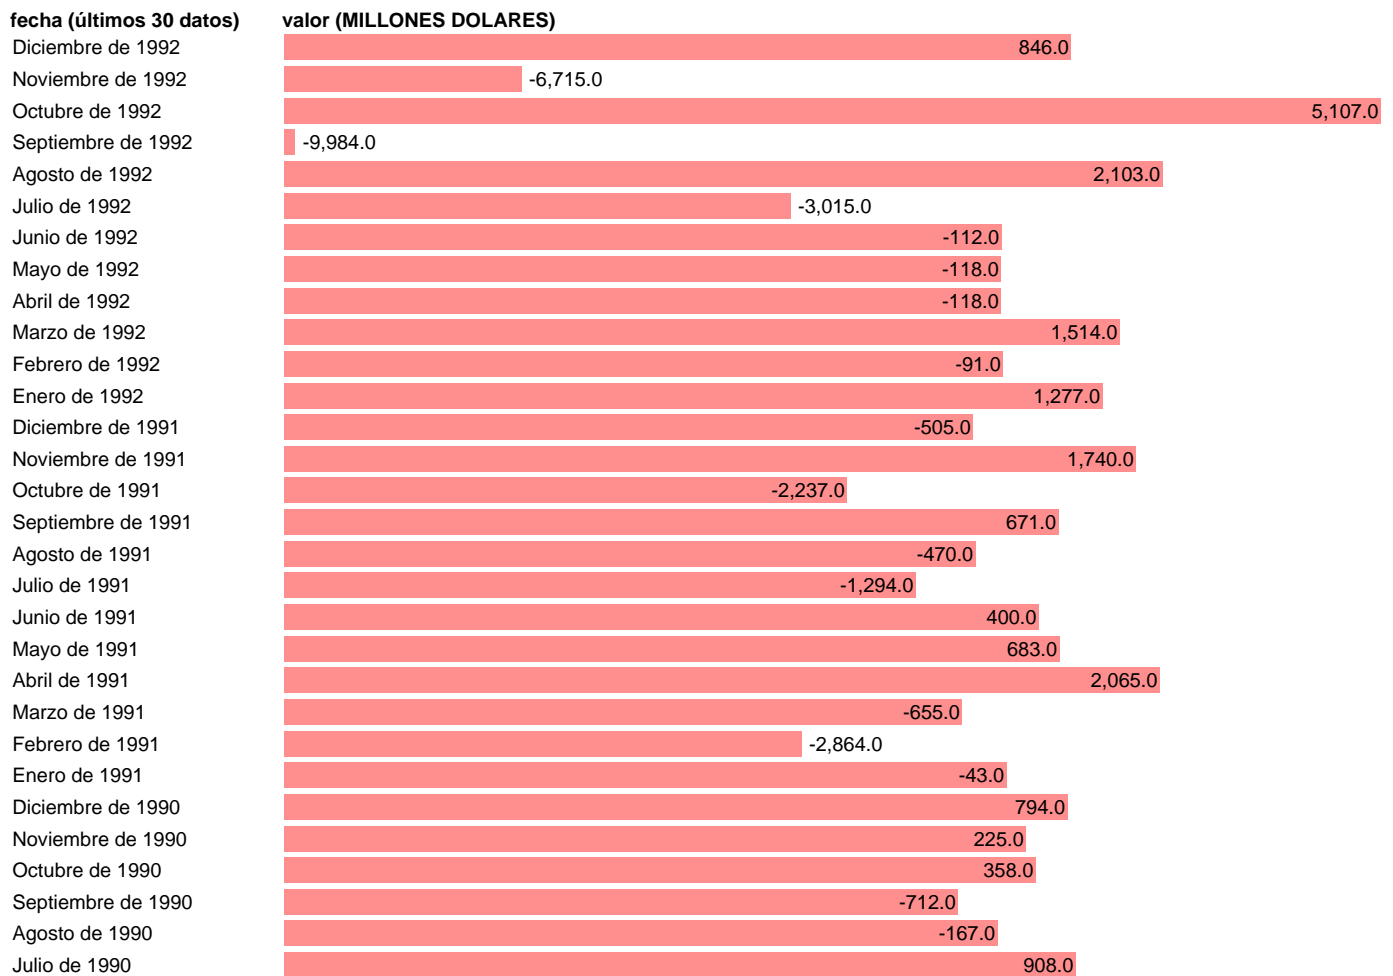

Notas: **ACTUALIZA: SGAM (AREA SECTOR EXTERIOR)**

Fuente: **BANCO ESPAÑA.**

Frecuencia: **Mensual.**

Unidades: **MILLONES DOLARES.**

Datos disponibles desde **Febrero de 1962** hasta **Diciembre de 1992.**

Valor más alto alcanzado en Octubre de 1992: **5107.**

Valor más bajo alcanzado en Septiembre de 1992: **-9984.**

[Pulse aquí](#) para acceder a los datos completos actualizados y a la representación gráfica estadística.