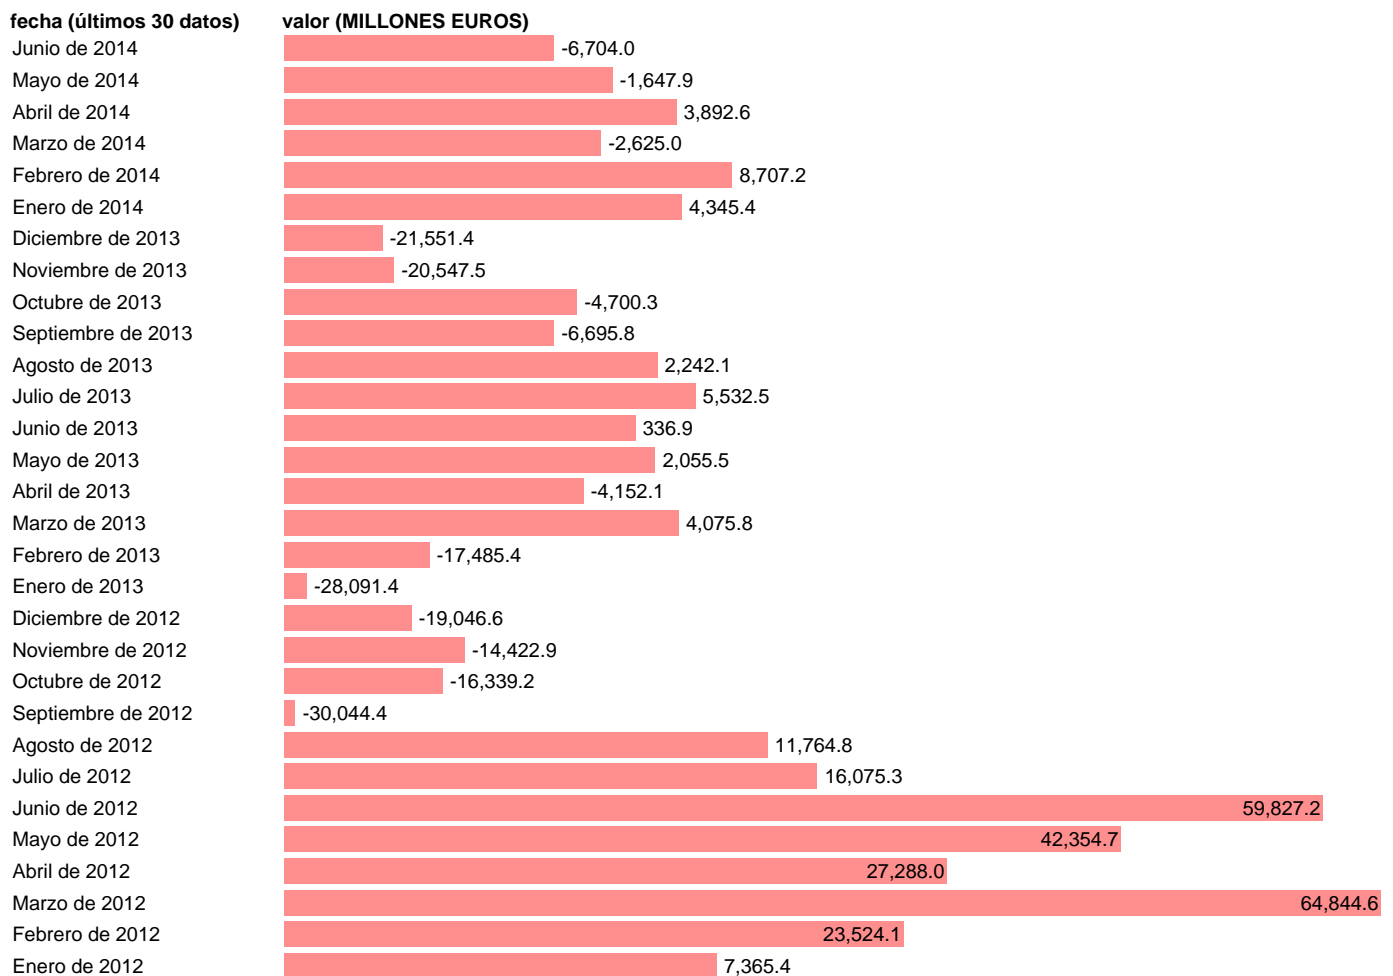

S.HISTÓRICA-VA-VP. TOTAL. TODOS LOS SECTORES (BP)

Estadística: [S.HISTÓRICA-VA-VP. TOTAL. TODOS LOS SECTORES \(BP\)](#)

Enlace permanente (Permalink): <https://tematicas.org/M1/5b75900/>

Notas: **NO INCLUYE RESERVAS ACTUALIZA: SGAM (AREA SECTOR EXTERIOR)**

Fuente: **BANCO ESPAÑA.**

Frecuencia: **Mensual.**

Unidades: **MILLONES EUROS.**

Datos disponibles desde **Enero de 1995** hasta **Junio de 2014**.

Valor más alto alcanzado en Marzo de 2012: **64844.6**.

Valor más bajo alcanzado en Octubre de 2004: **-32357.2**.

[Pulse aquí](#) para acceder a los datos completos actualizados y a la representación gráfica estadística.