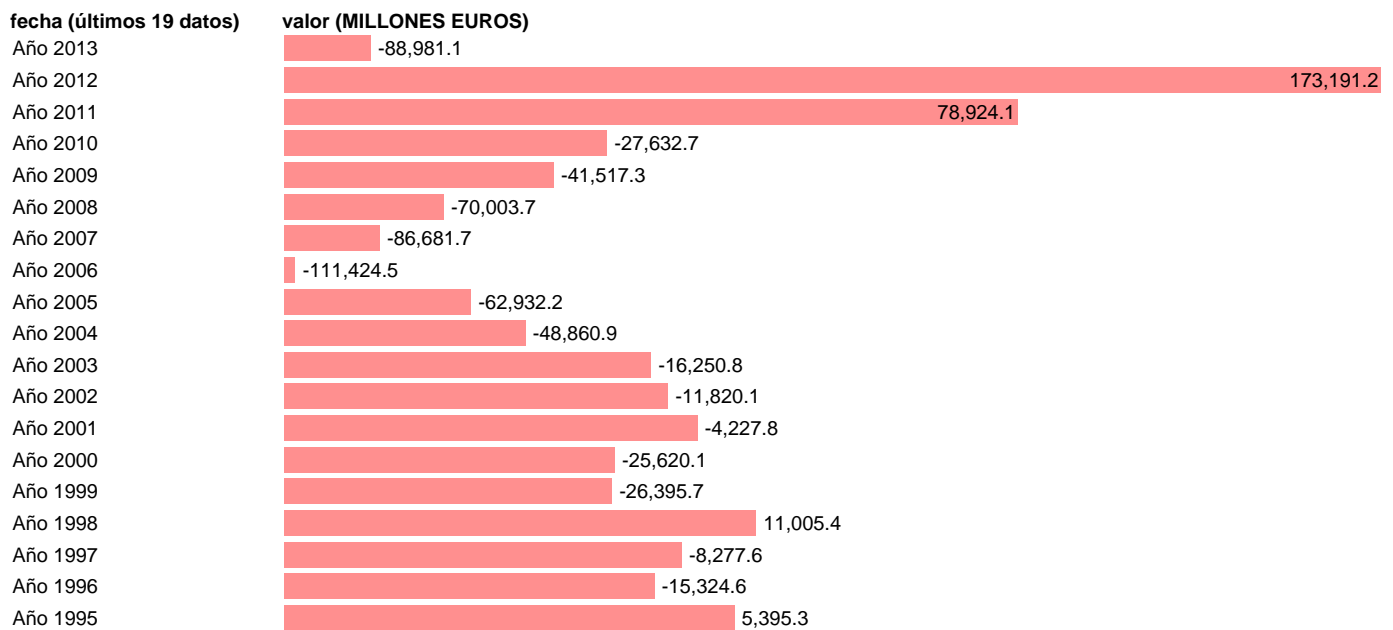

S.HISTÓRICA-VA-VP. TOTAL. TODOS LOS SECTORES (BP). ANUAL

Estadística: [S.HISTÓRICA-VA-VP. TOTAL. TODOS LOS SECTORES \(BP\). ANUAL](#)

Enlace permanente (Permalink): <https://tematicas.org/M1/5b75900a/>

Notas: **ACTUALIZA: SGAM (AREA SECTOR EXTERIOR)**

Fuente: **BANCO ESPAÑA.**

Frecuencia: **Anual.**

Unidades: **MILLONES EUROS.**

Datos disponibles desde **Año 1995** hasta **Año 2013**.

Valor más alto alcanzado en Año 2012: **173191.2**.

Valor más bajo alcanzado en Año 2006: **-111424.5**.

[Pulse aquí](#) para acceder a los datos completos actualizados y a la representación gráfica estadística.