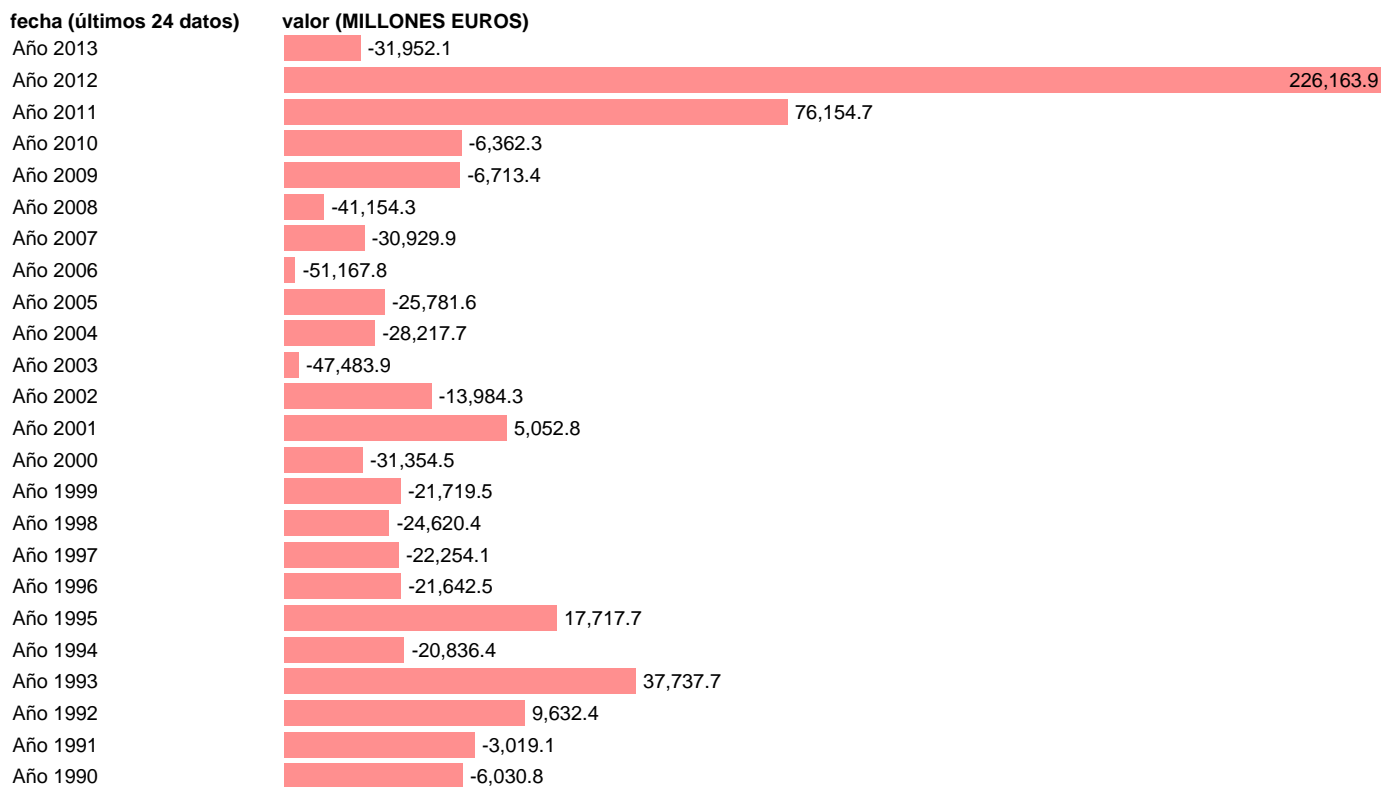

S.HISTÓRICA-VA-VP. TOTAL. S. CREDITICIO (BP). ANUAL

Estadística: [S.HISTÓRICA-VA-VP. TOTAL. S. CREDITICIO \(BP\). ANUAL](#)

Enlace permanente (Permalink): <https://tematicas.org/M1/5b75902a/>

Notas: **ACTUALIZA: SGAM (AREA SECTOR EXTERIOR)**

Fuente: **BANCO ESPAÑA.**

Frecuencia: **Anual.**

Unidades: **MILLONES EUROS.**

Datos disponibles desde **Año 1990** hasta **Año 2013**.

Valor más alto alcanzado en Año 2012: **226163.9**.

Valor más bajo alcanzado en Año 2006: **-51167.8**.

[Pulse aquí](#) para acceder a los datos completos actualizados y a la representación gráfica estadística.