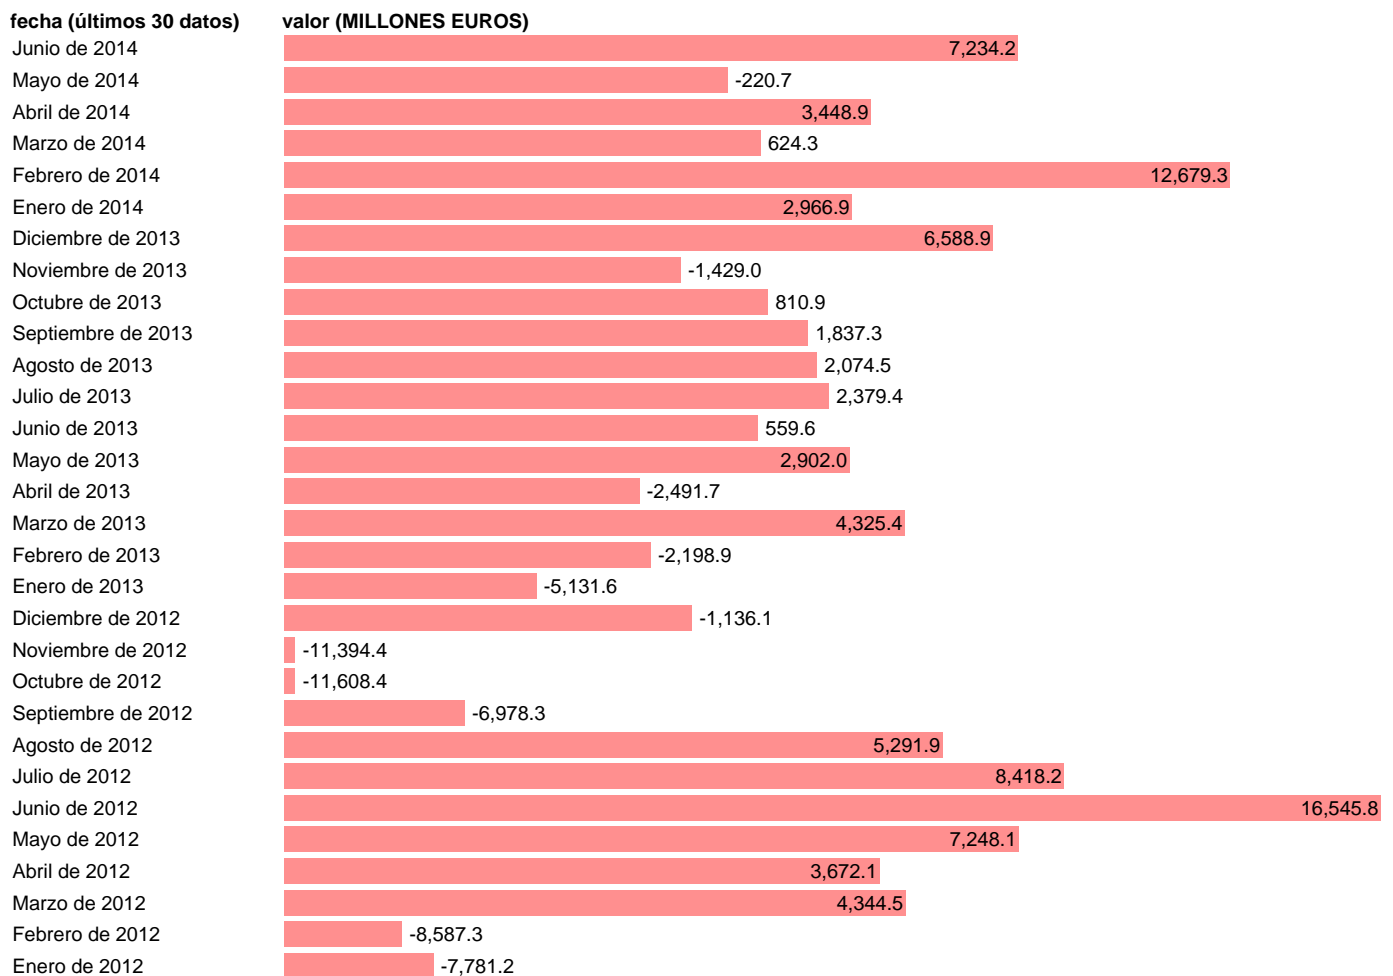

S.HISTÓRICA-VA-VP. TOTAL. OTROS SECTORES RESIDENTES (BP)

Estadística: [S.HISTÓRICA-VA-VP. TOTAL. OTROS SECTORES RESIDENTES \(BP\)](#)

Enlace permanente (Permalink): <https://tematicas.org/M1/5b75903/>

Notas: **ACTUALIZA: SGAM (AREA SECTOR EXTERIOR)**

Fuente: **BANCO ESPAÑA.**

Frecuencia: **Mensual.**

Unidades: **MILLONES EUROS.**

Datos disponibles desde **Enero de 1990** hasta **Junio de 2014**.

Valor más alto alcanzado en Junio de 2012: **16545.8**.

Valor más bajo alcanzado en Julio de 2007: **-18610.4**.

[Pulse aquí](#) para acceder a los datos completos actualizados y a la representación gráfica estadística.