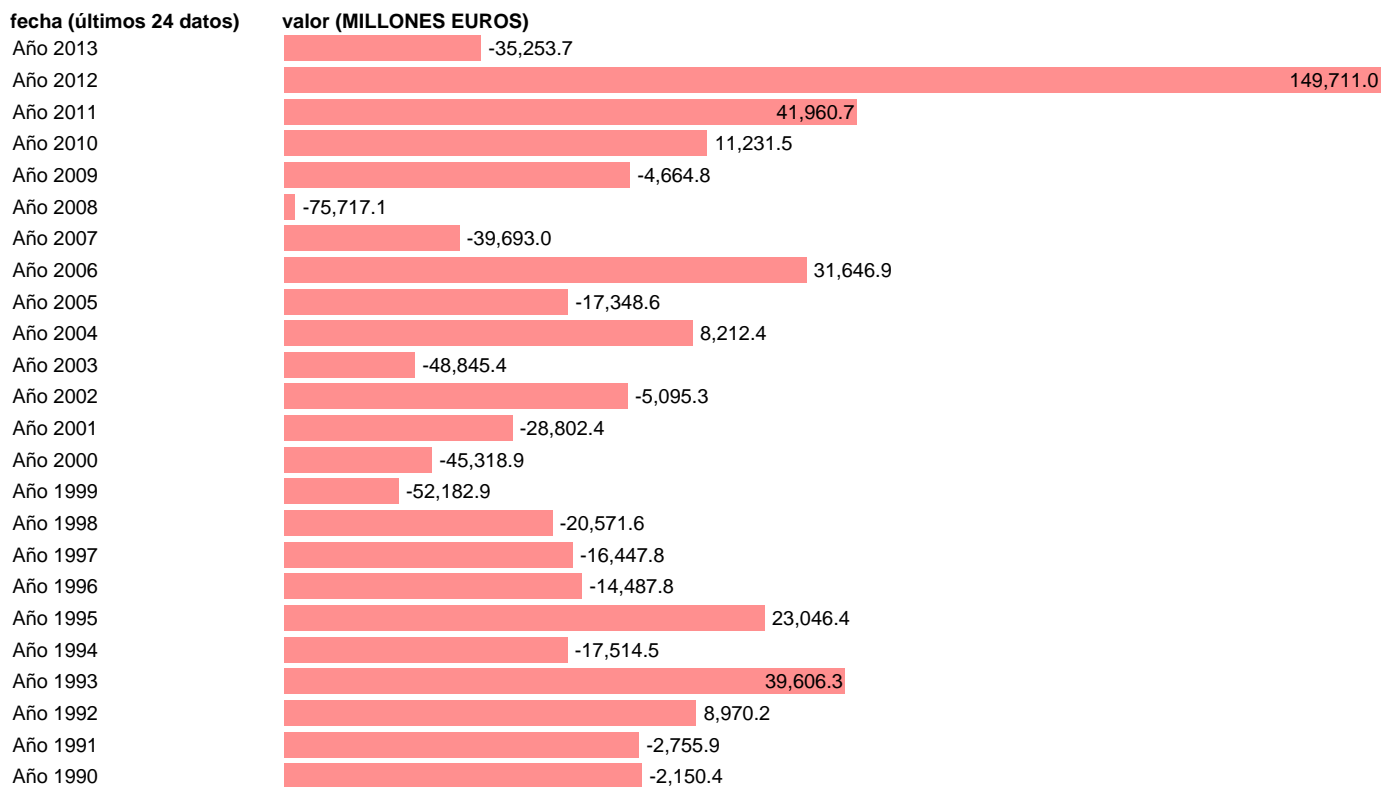

## S.HISTÓRICA-VA-VP. OTRO CAPITAL. TOTAL. TODOS LOS SECTORES (BP). ANUAL

Estadística: [S.HISTÓRICA-VA-VP. OTRO CAPITAL. TOTAL. TODOS LOS SECTORES \(BP\). ANUAL](#)

Enlace permanente (Permalink): <https://tematicas.org/M1/5b75800a/>

Notas: **ACTUALIZA: SGAM (AREA SECTOR EXTERIOR)**

Fuente: **BANCO ESPAÑA.**

Frecuencia: **Anual.**

Unidades: **MILLONES EUROS.**

Datos disponibles desde **Año 1990** hasta **Año 2013**.

Valor más alto alcanzado en Año 2012: **149711**.

Valor más bajo alcanzado en Año 2008: **-75717.1**.

[Pulse aquí](#) para acceder a los datos completos actualizados y a la representación gráfica estadística.