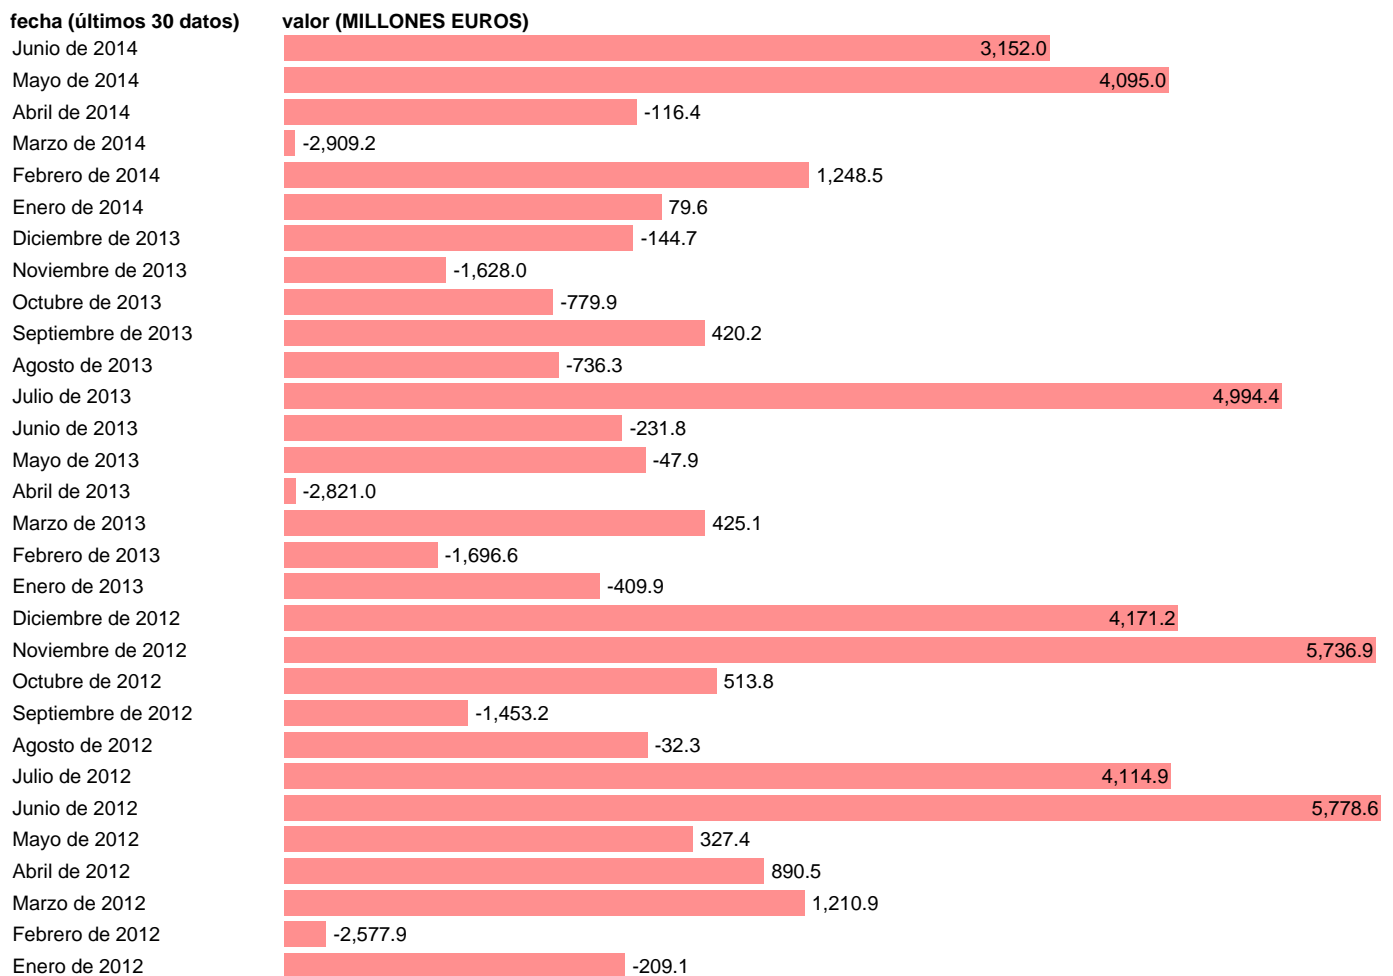

## S.HISTÓRICA-VA-VP. OTRO CAPITAL. TOTAL. OTROS SECTORES RESIDENTES (BP)

Estadística: [S.HISTÓRICA-VA-VP. OTRO CAPITAL. TOTAL. OTROS SECTORES RESIDENTES \(BP\)](#)

Enlace permanente (Permalink): <https://tematicas.org/M1/5b75830/>

Notas: **ACTUALIZA: SGAM (AREA SECTOR EXTERIOR)**

Fuente: **BANCO ESPAÑA.**

Frecuencia: **Mensual.**

Unidades: **MILLONES EUROS.**

Datos disponibles desde **Enero de 1990** hasta **Junio de 2014**.

Valor más alto alcanzado en Enero de 1998: **12362.7**.

Valor más bajo alcanzado en Febrero de 2006: **-17682.5**.

[Pulse aquí](#) para acceder a los datos completos actualizados y a la representación gráfica estadística.