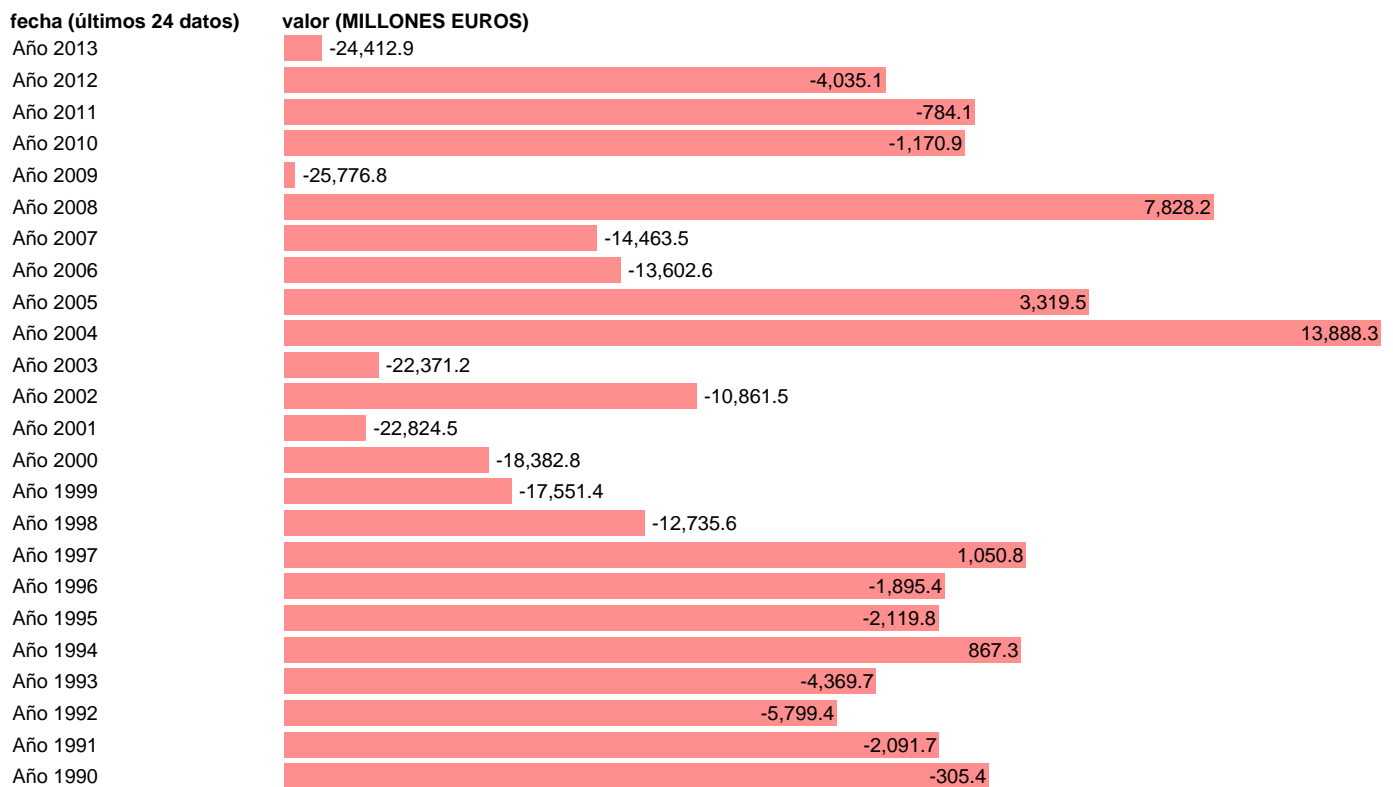

## S.HISTÓRICA-VA-VP. OTRO CAPITAL LP. TODOS LOS SECTORES (BP). ANUAL

Estadística: [S.HISTÓRICA-VA-VP. OTRO CAPITAL LP. TODOS LOS SECTORES \(BP\). ANUAL](#)

Enlace permanente (Permalink): <https://tematicas.org/M1/5b75801a/>

Notas: **ACTUALIZA: SGAM (AREA SECTOR EXTERIOR)**

Fuente: **BANCO ESPAÑA.**

Frecuencia: **Anual.**

Unidades: **MILLONES EUROS.**

Datos disponibles desde **Año 1990** hasta **Año 2013**.

Valor más alto alcanzado en Año 2004: **13888.3**.

Valor más bajo alcanzado en Año 2009: **-25776.8**.

[Pulse aquí](#) para acceder a los datos completos actualizados y a la representación gráfica estadística.