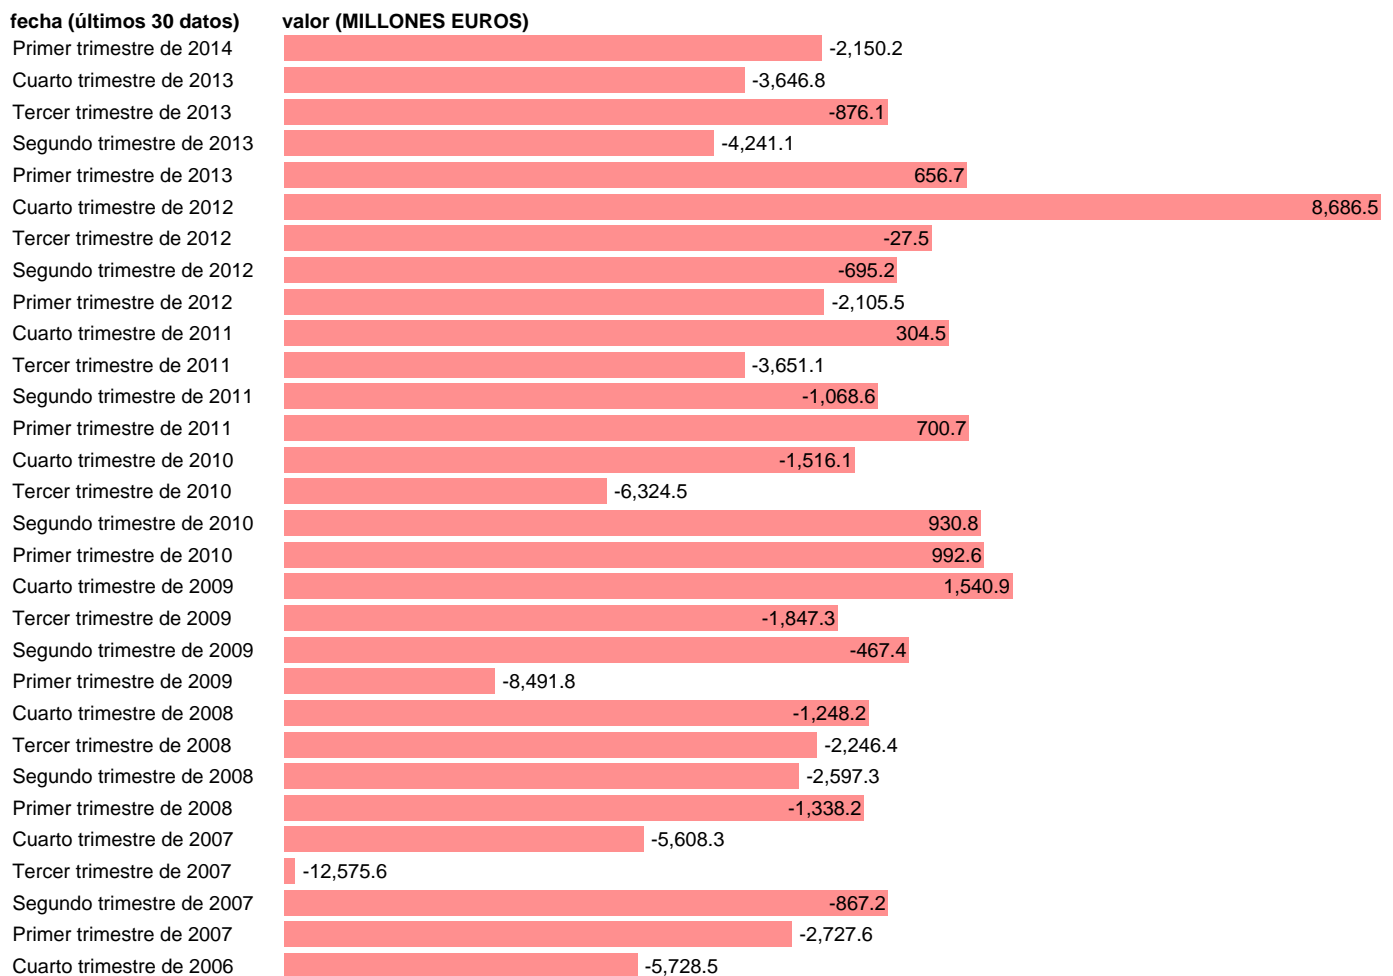

Notas: **ACTUALIZA: SGAM (AREA SECTOR EXTERIOR)**

Fuente: **BANCO ESPAÑA.**

Frecuencia: **Trimestral.**

Unidades: **MILLONES EUROS.**

Datos disponibles desde **Primer trimestre de 1990** hasta **Primer trimestre de 2014.**

Valor más alto alcanzado en Cuarto trimestre de 2012: **8686.5.**

Valor más bajo alcanzado en Primer trimestre de 2006: **-20017.5.**

[Pulse aquí](#) para acceder a los datos completos actualizados y a la representación gráfica estadística.