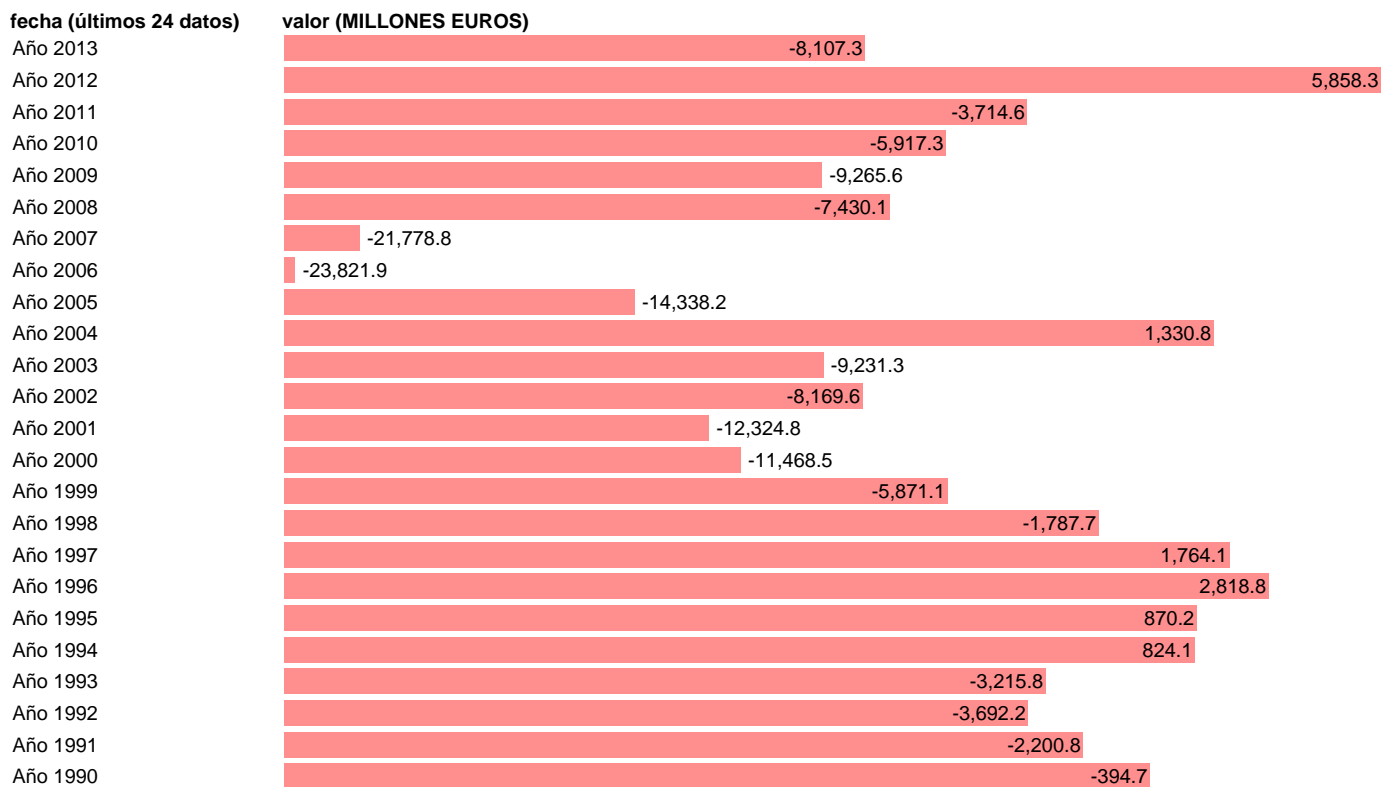

## S.HISTÓRICA-VA-VP. OTRO CAPITAL LP. OTROS SECTORES RESIDENTES (BP). ANUAL

Estadística: [S.HISTÓRICA-VA-VP. OTRO CAPITAL LP. OTROS SECTORES RESIDENTES \(BP\). ANUAL](#)

Enlace permanente (Permalink): <https://tematicas.org/M1/5b75831a/>

Notas: **ACTUALIZA: SGAM (AREA SECTOR EXTERIOR)**

Fuente: **BANCO ESPAÑA.**

Frecuencia: **Anual.**

Unidades: **MILLONES EUROS.**

Datos disponibles desde **Año 1990** hasta **Año 2013**.

Valor más alto alcanzado en Año 2012: **5858.3**.

Valor más bajo alcanzado en Año 2006: **-23821.9**.

[Pulse aquí](#) para acceder a los datos completos actualizados y a la representación gráfica estadística.