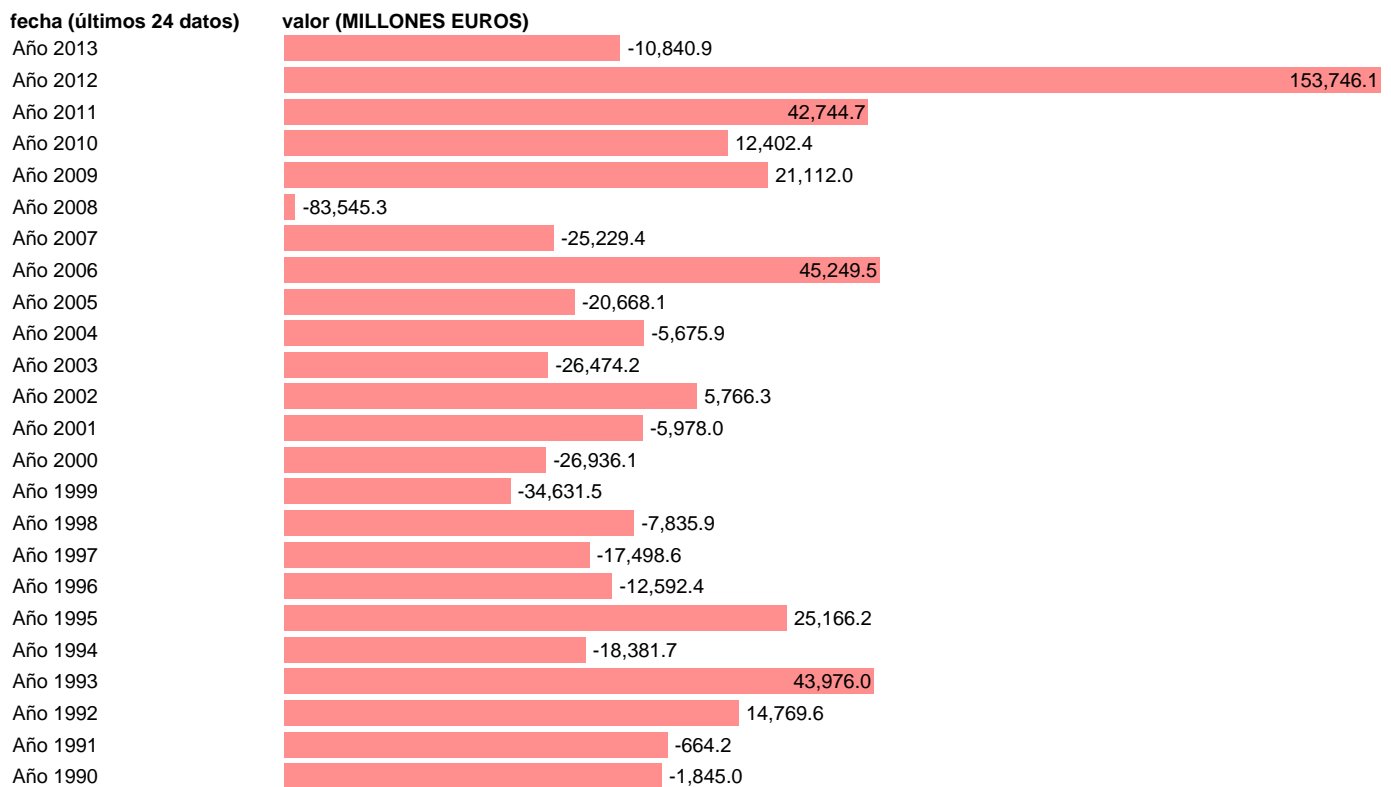

S.HISTÓRICA-VA-VP. OTRO CAPITAL CP. TODOS LOS SECTORES (BP). ANUAL

Estadística: [S.HISTÓRICA-VA-VP. OTRO CAPITAL CP. TODOS LOS SECTORES \(BP\). ANUAL](#)

Enlace permanente (Permalink): <https://tematicas.org/M1/5b75802a/>

Notas: **ACTUALIZA: SGAM (AREA SECTOR EXTERIOR)**

Fuente: **BANCO ESPAÑA.**

Frecuencia: **Anual.**

Unidades: **MILLONES EUROS.**

Datos disponibles desde **Año 1990** hasta **Año 2013**.

Valor más alto alcanzado en Año 2012: **153746.1**.

Valor más bajo alcanzado en Año 2008: **-83545.3**.

[Pulse aquí](#) para acceder a los datos completos actualizados y a la representación gráfica estadística.