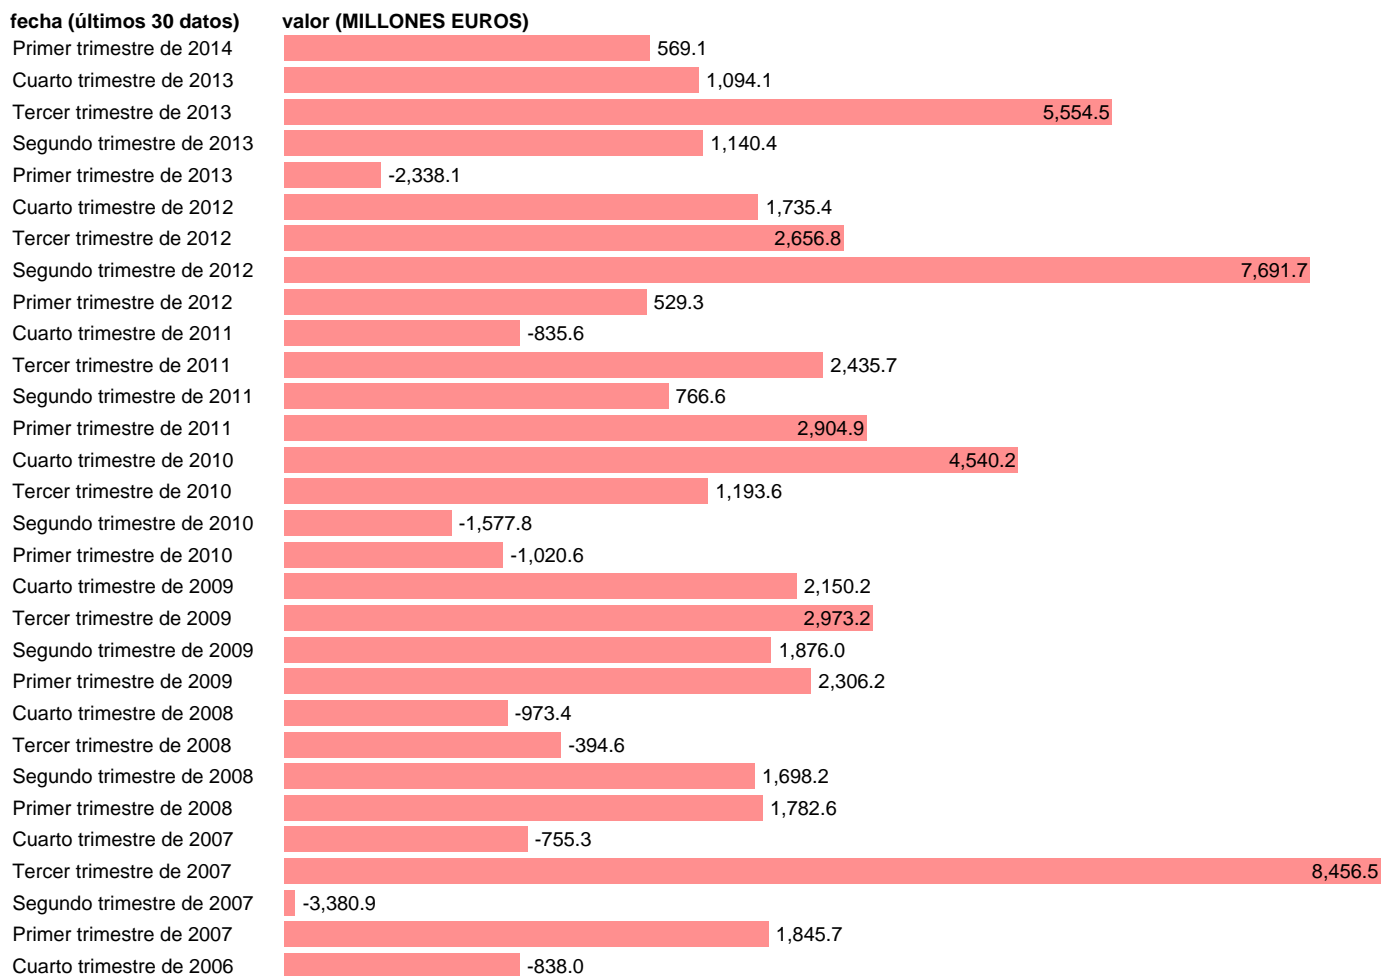

Notas: **ACTUALIZA: SGAM (AREA SECTOR EXTERIOR)**

Fuente: **BANCO ESPAÑA.**

Frecuencia: **Trimestral.**

Unidades: **MILLONES EUROS.**

Datos disponibles desde **Primer trimestre de 1990** hasta **Primer trimestre de 2014.**

Valor más alto alcanzado en Tercer trimestre de 2007: **8456.5.**

Valor más bajo alcanzado en Segundo trimestre de 1999: **-11552.7.**

[Pulse aquí](#) para acceder a los datos completos actualizados y a la representación gráfica estadística.