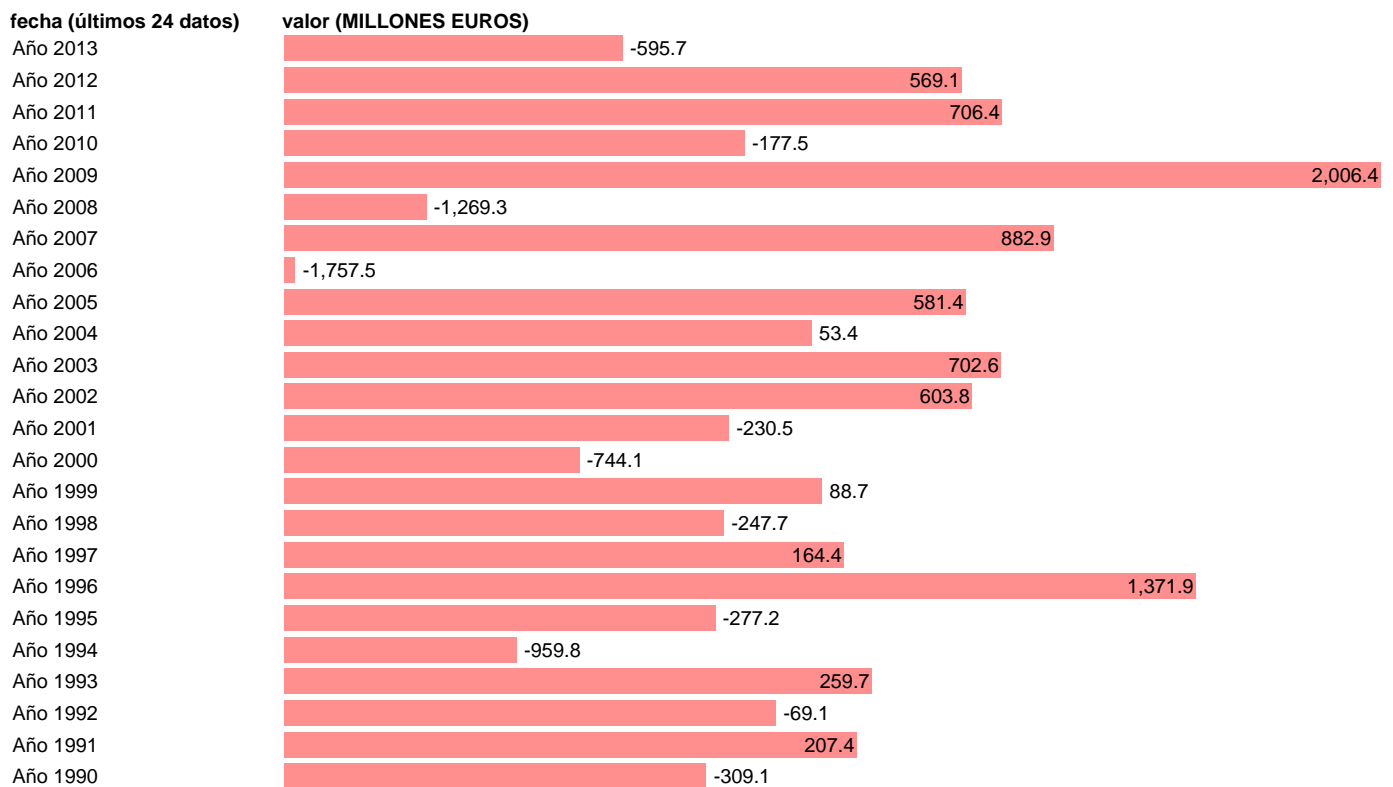

S.HISTÓRICA-VA-VP. OTRO CAPITAL CP. AAPP (BP). ANUAL

Estadística: [S.HISTÓRICA-VA-VP. OTRO CAPITAL CP. AAPP \(BP\). ANUAL](#)

Enlace permanente (Permalink): <https://tematicas.org/M1/5b75812a/>

Notas: **ACTUALIZA: SGAM (AREA SECTOR EXTERIOR)**

Fuente: **BANCO ESPAÑA.**

Frecuencia: **Anual.**

Unidades: **MILLONES EUROS.**

Datos disponibles desde **Año 1990** hasta **Año 2013**.

Valor más alto alcanzado en Año 2009: **2006.4**.

Valor más bajo alcanzado en Año 2006: **-1757.5**.

[Pulse aquí](#) para acceder a los datos completos actualizados y a la representación gráfica estadística.