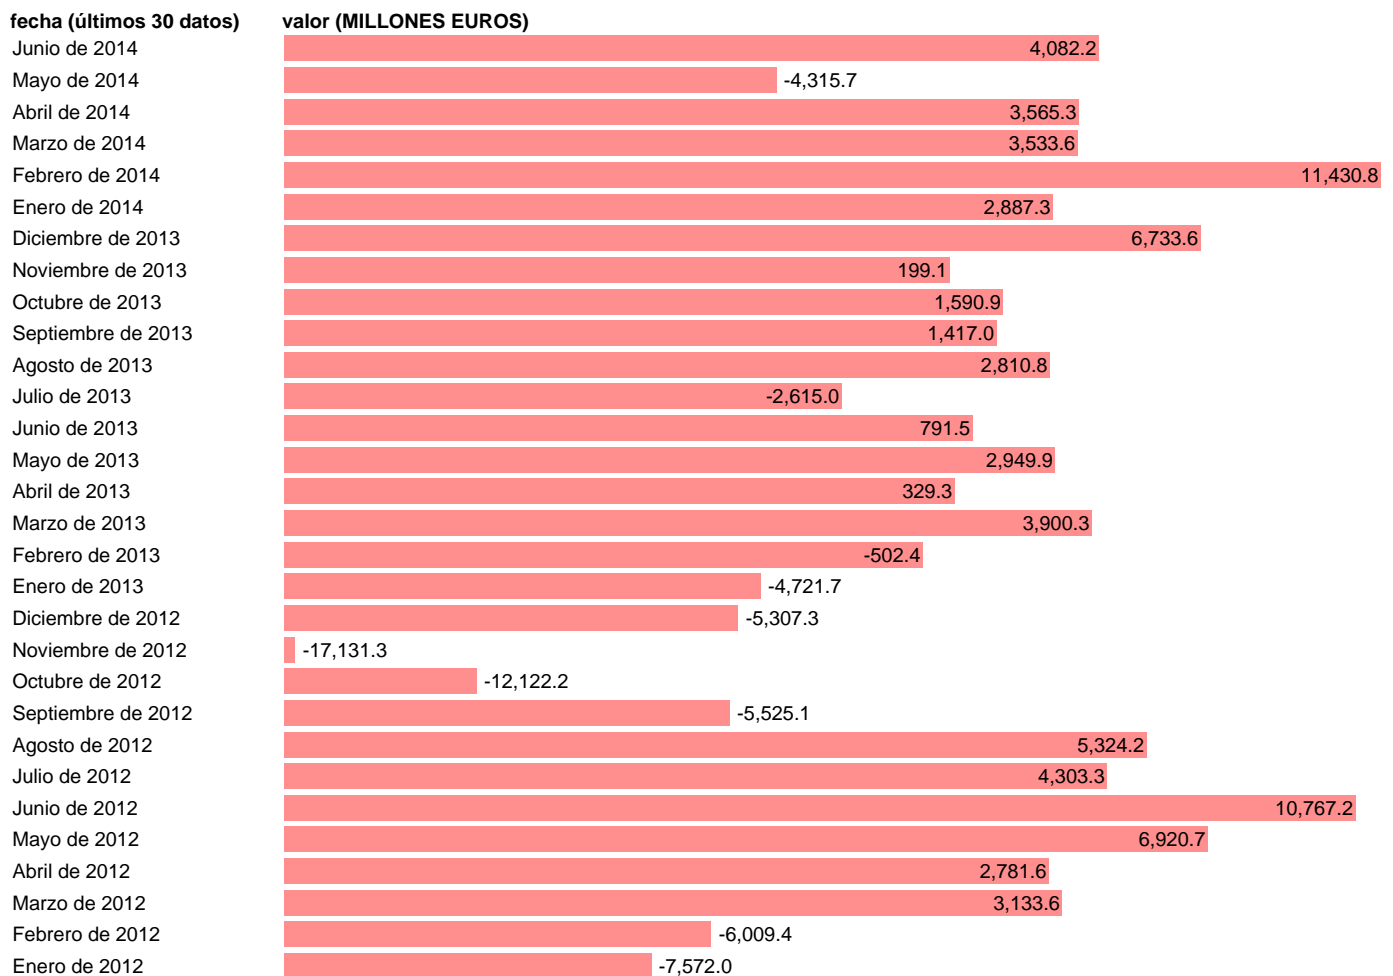

## S.HISTÓRICA-VA-VP. INVERSIONES TOTALES. OTROS SECTORES RESIDENTES (BP)

Estadística: [S.HISTÓRICA-VA-VP. INVERSIONES TOTALES. OTROS SECTORES RESIDENTES \(BP\)](#)

Enlace permanente (Permalink): <https://tematicas.org/M1/5b75530/>

Notas: **ACTUALIZA: SGAM (AREA SECTOR EXTERIOR)**

Fuente: **BANCO ESPAÑA.**

Frecuencia: **Mensual.**

Unidades: **MILLONES EUROS.**

Datos disponibles desde **Enero de 1990** hasta **Junio de 2014**.

Valor más alto alcanzado en Junio de 1999: **16300.9**.

Valor más bajo alcanzado en Noviembre de 2012: **-17131.3**.

[Pulse aquí](#) para acceder a los datos completos actualizados y a la representación gráfica estadística.