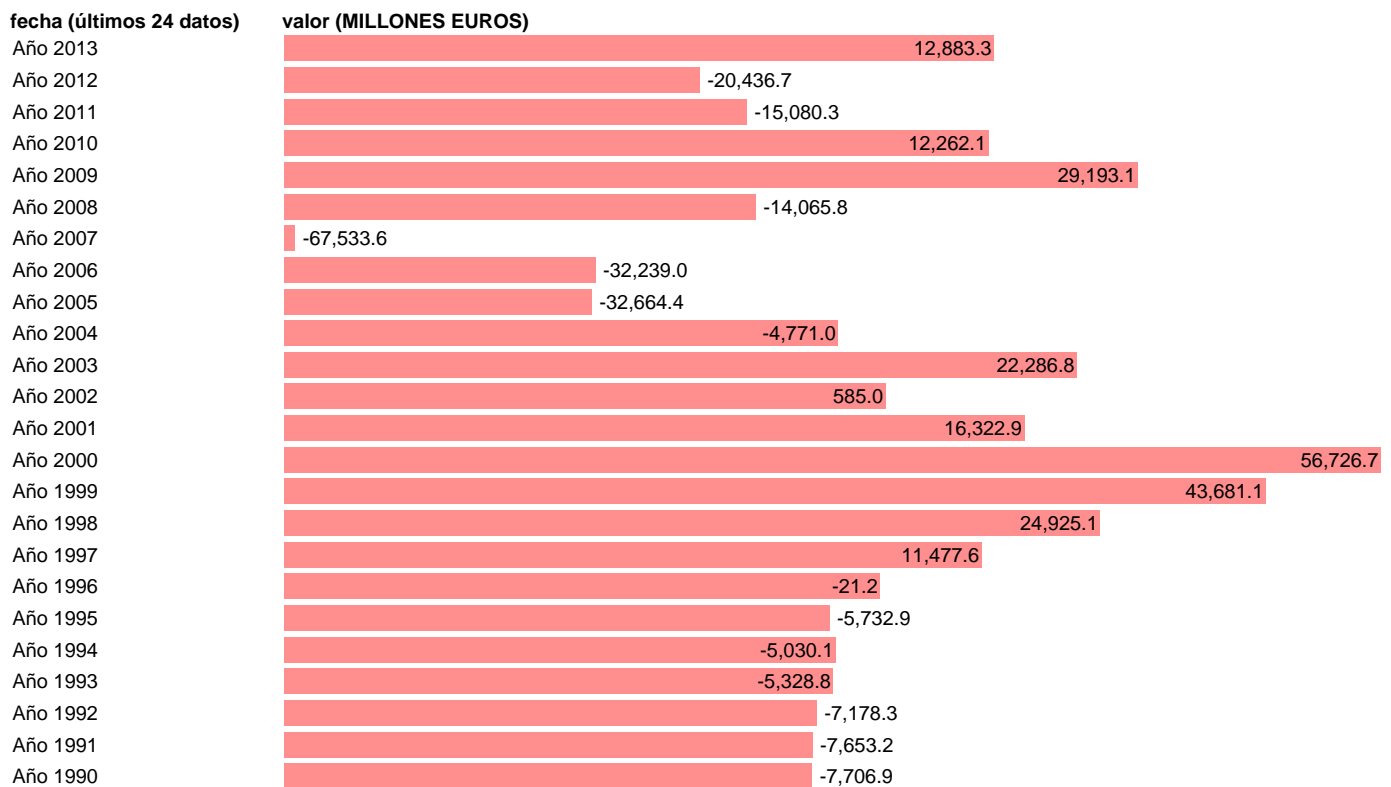

S.HISTÓRICA-VA-VP. INVERSIONES TOTALES. OTROS SECTORES RESIDENTES (BP). ANUAL

Estadística: [S.HISTÓRICA-VA-VP. INVERSIONES TOTALES. OTROS SECTORES RESIDENTES \(BP\). ANUAL](#)

Enlace permanente (Permalink): <https://tematicas.org/M1/5b75530a/>

Notas: **ACTUALIZA: SGAM (AREA SECTOR EXTERIOR)**

Fuente: **BANCO ESPAÑA.**

Frecuencia: **Anual.**

Unidades: **MILLONES EUROS.**

Datos disponibles desde **Año 1990** hasta **Año 2013**.

Valor más alto alcanzado en Año 2000: **56726.7**.

Valor más bajo alcanzado en Año 2007: **-67533.6**.

[Pulse aquí](#) para acceder a los datos completos actualizados y a la representación gráfica estadística.