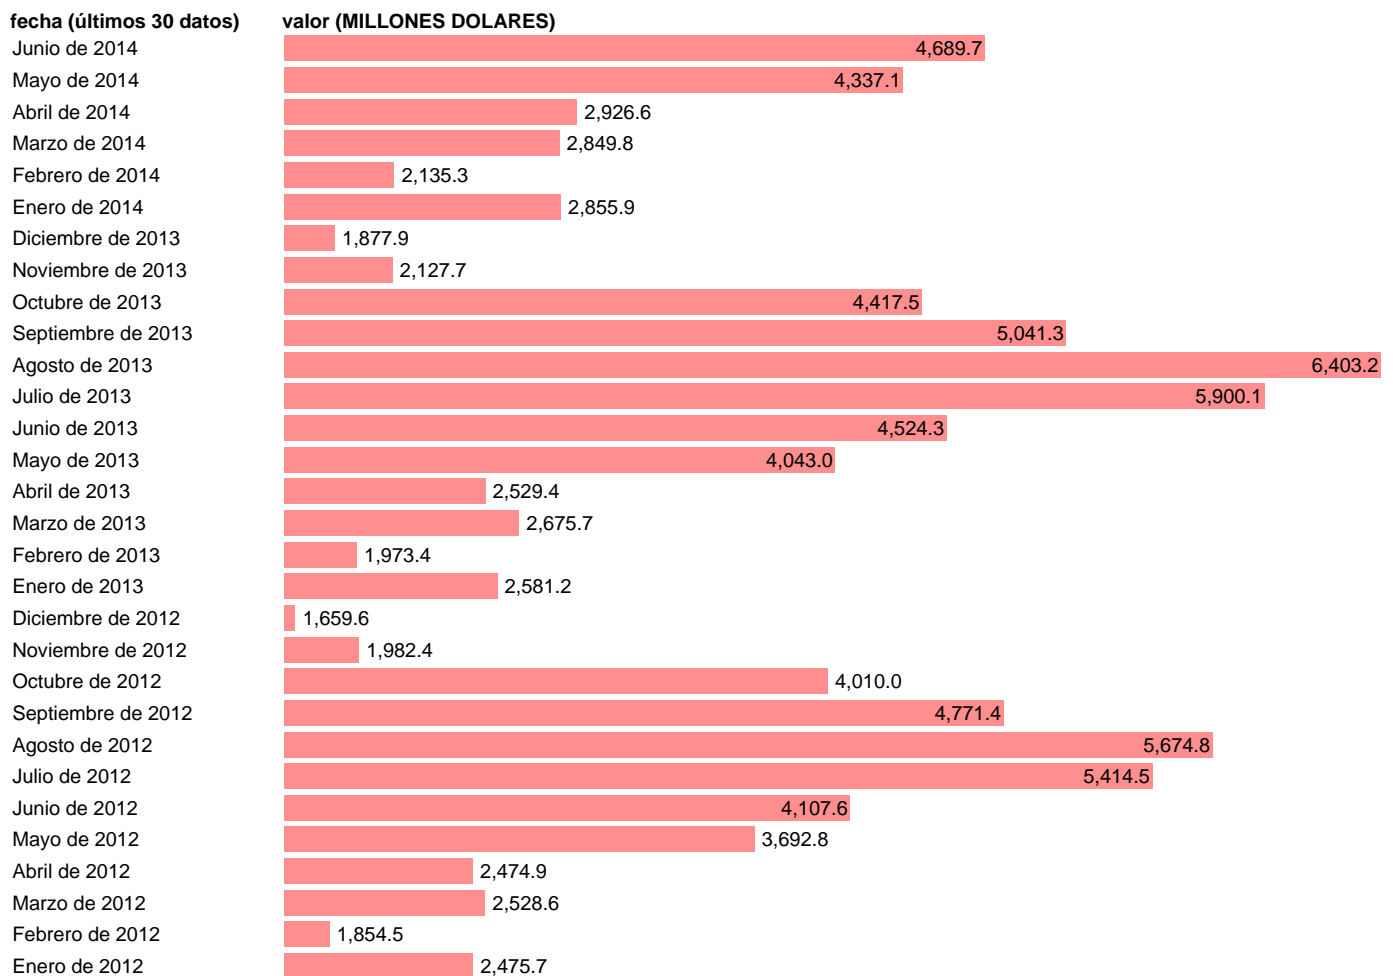

Fuente: **BANCO ESPAÑA.**

Frecuencia: **Mensual.**

Unidades: **MILLONES DOLARES.**

Datos disponibles desde **Enero de 1990** hasta **Junio de 2014**.

Valor más alto alcanzado en Agosto de 2013: **6403.2**.

Valor más bajo alcanzado en Marzo de 1991: **553.1**.

[Pulse aquí](#) para acceder a los datos completos actualizados y a la representación gráfica estadística.