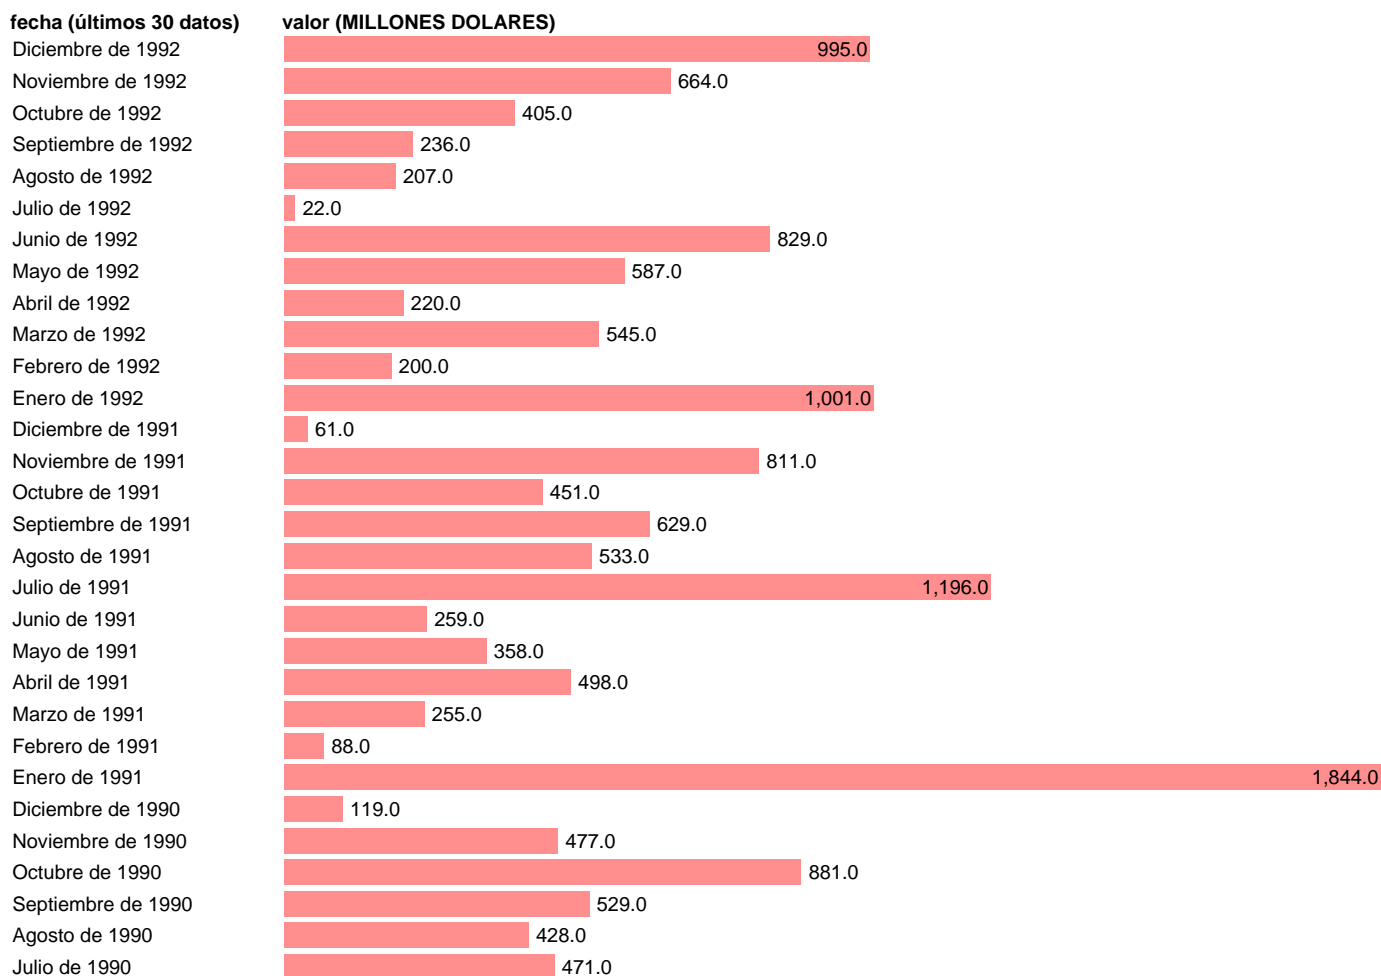

S. HISTÓRICA-SALDO TRANSFERENCIAS (DOLARES. REGISTRO DE CAJA)

Estadística: [S. HISTÓRICA-SALDO TRANSFERENCIAS \(DOLARES. REGISTRO DE CAJA\)](#)

Enlace permanente (Permalink): <https://tematicas.org/M1/5a65300g/>

Notas: **ACTUALIZA: SGAM (AREA SECTOR EXTERIOR)**

Fuente: **BANCO ESPAÑA.**

Frecuencia: **Mensual.**

Unidades: **MILLONES DOLARES.**

Datos disponibles desde **Enero de 1969** hasta **Diciembre de 1992.**

Valor más alto alcanzado en Enero de 1991: **1844.**

Valor más bajo alcanzado en Abril de 1988: **-321.**

[Pulse aquí](#) para acceder a los datos completos actualizados y a la representación gráfica estadística.