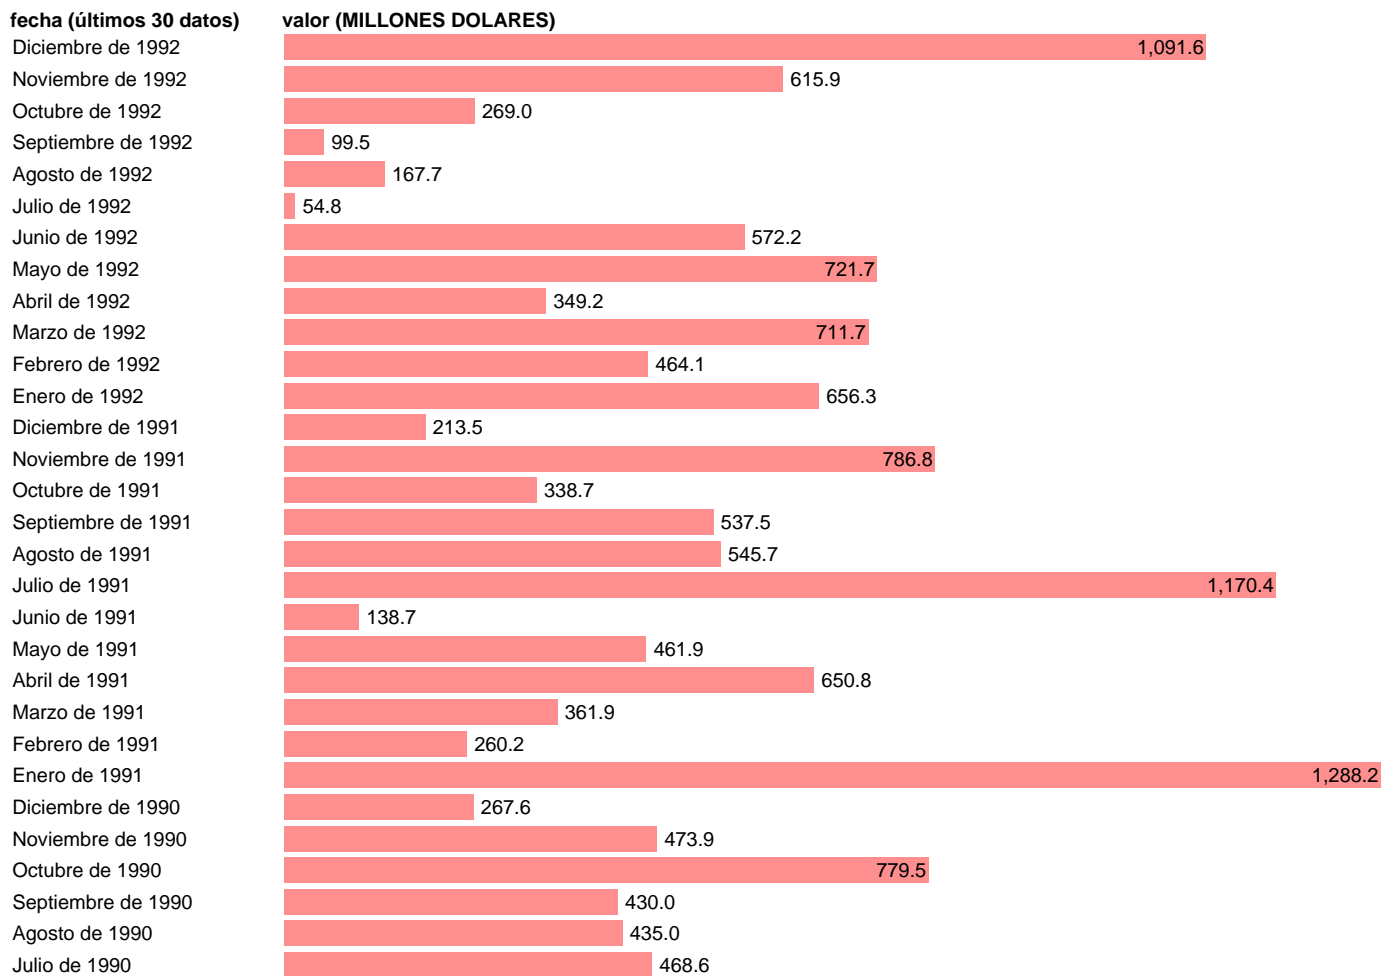

Notas: **ACTUALIZA: SGAM (AREA SECTOR EXTERIOR)**

Fuente: **MINISTERIO DE ECONOMÍA Y HACIENDA: SGACPE.**

Frecuencia: **Mensual.**

Unidades: **MILLONES DOLARES.**

Datos disponibles desde **Enero de 1969** hasta **Diciembre de 1992.**

Valor más alto alcanzado en Enero de 1991: **1288.2.**

Valor más bajo alcanzado en Abril de 1988: **-219.3.**

[Pulse aquí](#) para acceder a los datos completos actualizados y a la representación gráfica estadística.