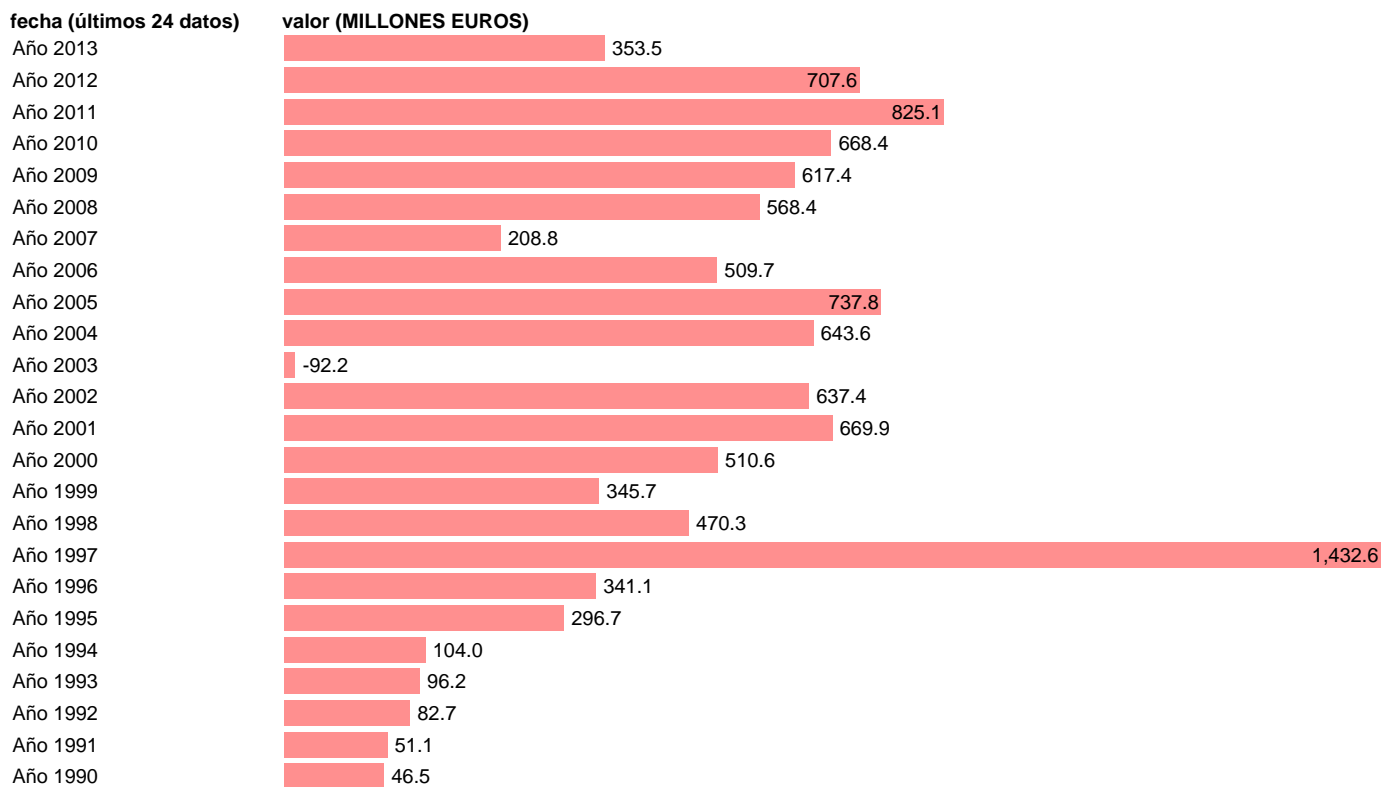

S.HISTÓRICA-SALDO TRANSFERENCIAS DE CAPITAL PRIVADAS (BP). ANUAL

Estadística: [S.HISTÓRICA-SALDO TRANSFERENCIAS DE CAPITAL PRIVADAS \(BP\). ANUAL](#)

Enlace permanente (Permalink): <https://tematicas.org/M1/5b72460a/>

Notas: **ACTUALIZA: SGAM (AREA SECTOR EXTERIOR)**

Fuente: **BANCO ESPAÑA.**

Frecuencia: **Anual.**

Unidades: **MILLONES EUROS.**

Datos disponibles desde **Año 1990** hasta **Año 2013**.

Valor más alto alcanzado en Año 1997: **1432.6**.

Valor más bajo alcanzado en Año 2003: **-92.2**.

[Pulse aquí](#) para acceder a los datos completos actualizados y a la representación gráfica estadística.