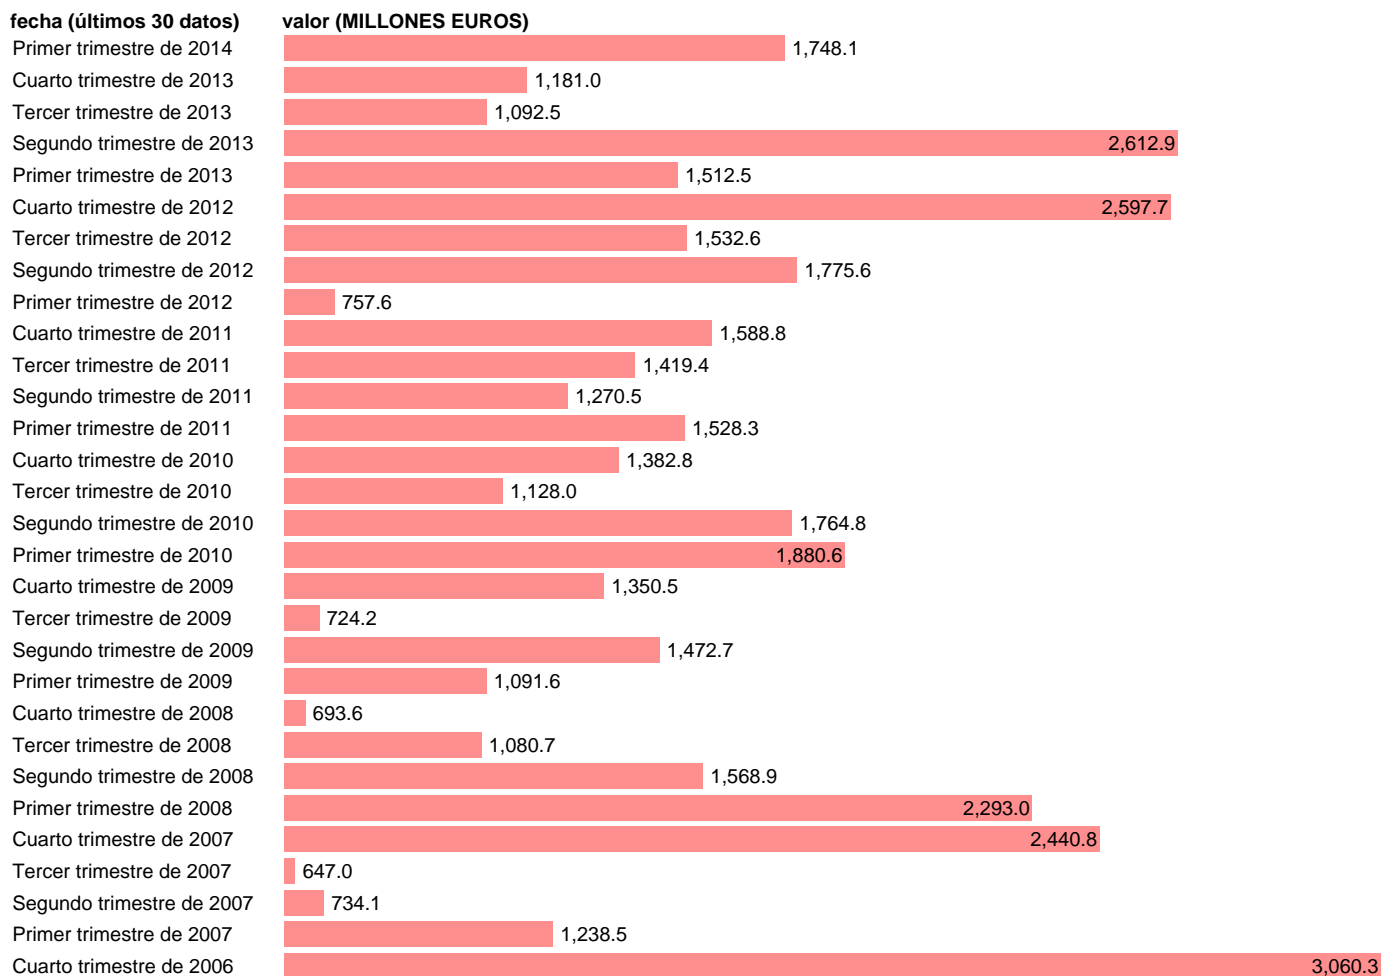

S.HISTÓRICA-SALDO TRANSFERENCIAS DE CAPITAL (BP) TRIM

Estadística: [S.HISTÓRICA-SALDO TRANSFERENCIAS DE CAPITAL \(BP\) TRIM](#)

Enlace permanente (Permalink): <https://tematicas.org/M1/5b72440t/>

Notas: **ACTUALIZA: SGAM (AREA SECTOR EXTERIOR)**

Fuente: **BANCO ESPAÑA.**

Frecuencia: **Trimestral.**

Unidades: **MILLONES EUROS.**

Datos disponibles desde **Primer trimestre de 1990** hasta **Primer trimestre de 2014.**

Valor más alto alcanzado en Cuarto trimestre de 2006: **3060.3.**

Valor más bajo alcanzado en Tercer trimestre de 1994: **6.8.**

[Pulse aquí](#) para acceder a los datos completos actualizados y a la representación gráfica estadística.