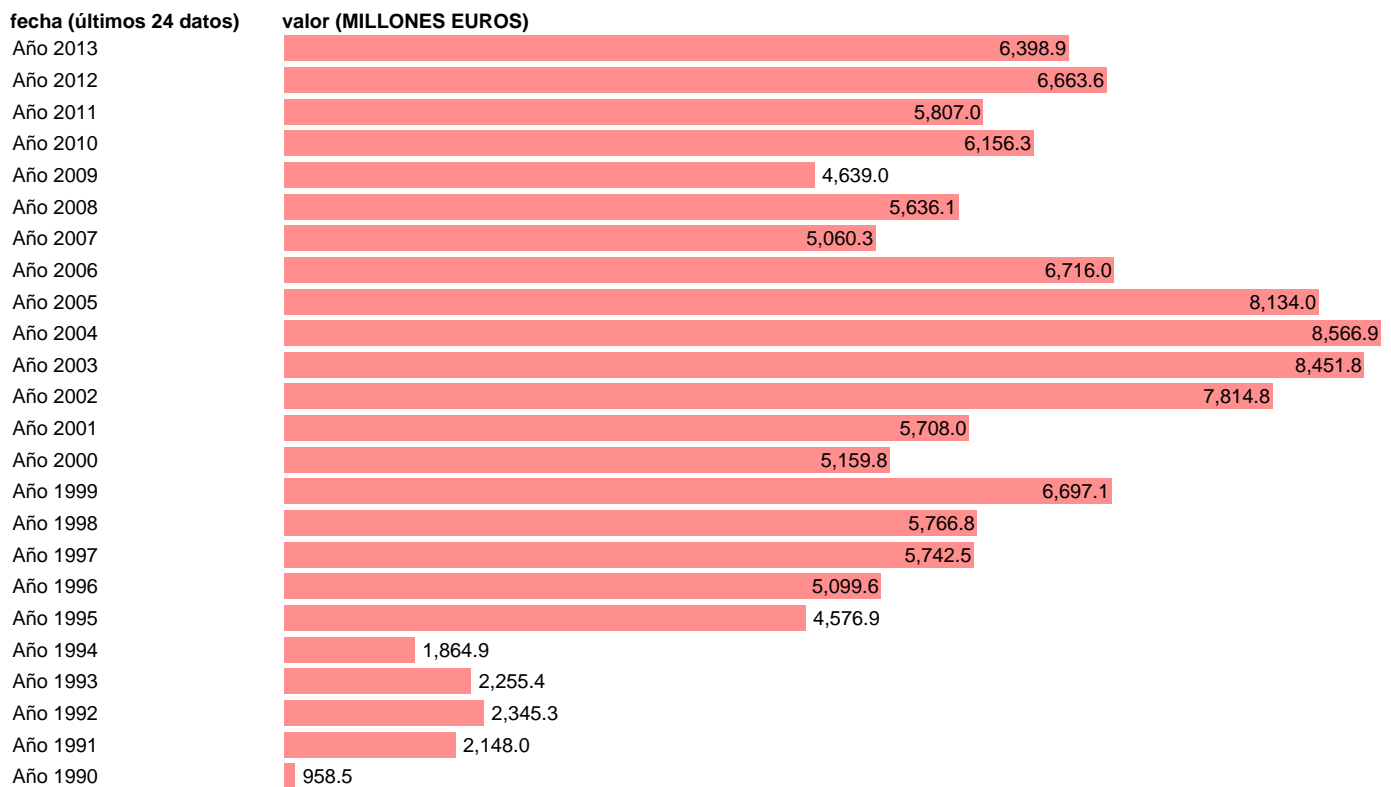

S.HISTÓRICA-SALDO TRANSFERENCIAS DE CAPITAL (BP). ANUAL

Estadística: [S.HISTÓRICA-SALDO TRANSFERENCIAS DE CAPITAL \(BP\). ANUAL](#)

Enlace permanente (Permalink): <https://tematicas.org/M1/5b72440a/>

Notas: **ACTUALIZA: SGAM (AREA SECTOR EXTERIOR)**

Fuente: **BANCO ESPAÑA.**

Frecuencia: **Anual.**

Unidades: **MILLONES EUROS.**

Datos disponibles desde **Año 1990** hasta **Año 2013**.

Valor más alto alcanzado en Año 2004: **8566.9**.

Valor más bajo alcanzado en Año 1990: **958.5**.

[Pulse aquí](#) para acceder a los datos completos actualizados y a la representación gráfica estadística.