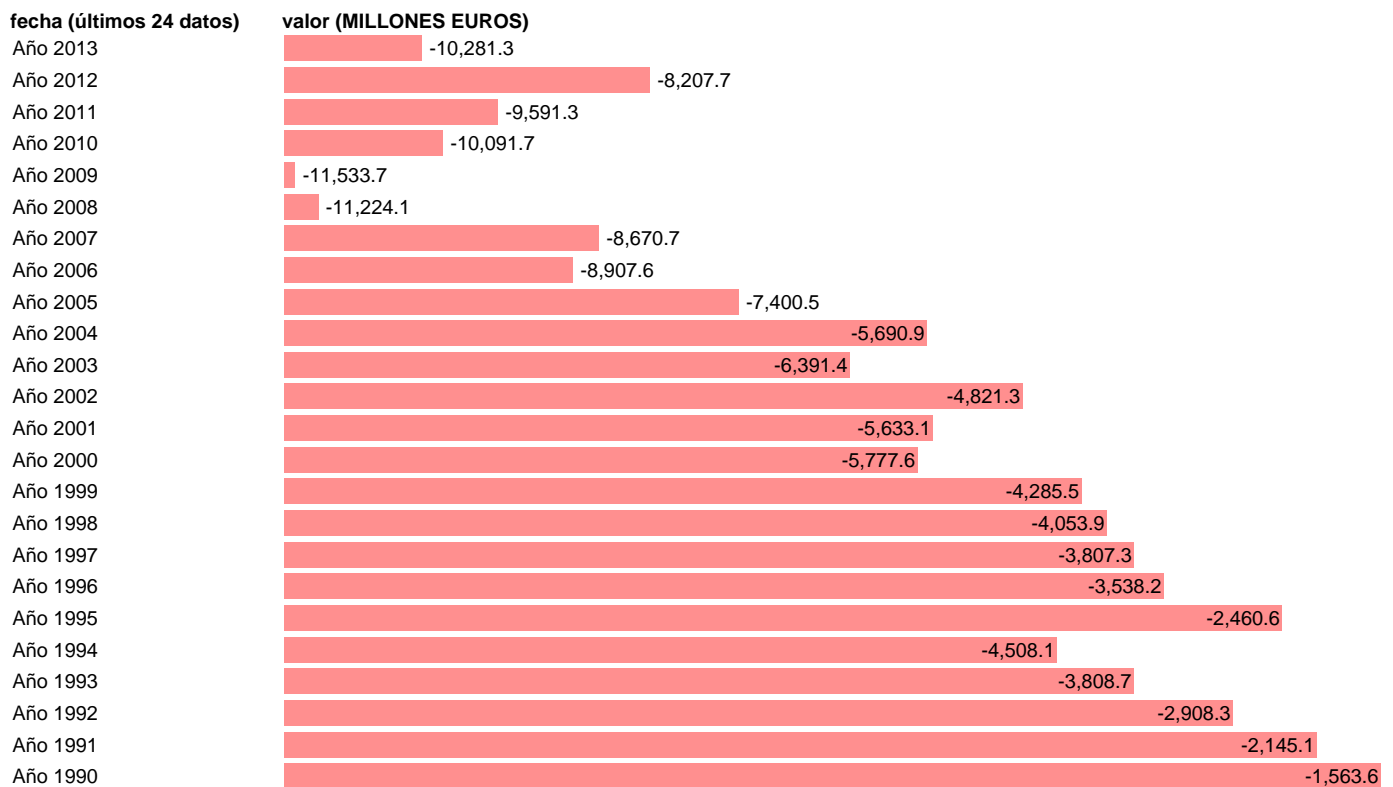

S.HISTÓRICA-SALDO TRANSFERENCIAS CORRIENTES PUBLICAS (BP). ANUAL

Estadística: [S.HISTÓRICA-SALDO TRANSFERENCIAS CORRIENTES PUBLICAS \(BP\). ANUAL](#)

Enlace permanente (Permalink): <https://tematicas.org/M1/5b72470a/>

Notas: **ACTUALIZA: SGAM (AREA SECTOR EXTERIOR)**

Fuente: **BANCO ESPAÑA.**

Frecuencia: **Anual.**

Unidades: **MILLONES EUROS.**

Datos disponibles desde **Año 1990** hasta **Año 2013**.

Valor más alto alcanzado en Año 1990: **-1563.6**.

Valor más bajo alcanzado en Año 2009: **-11533.7**.

[Pulse aquí](#) para acceder a los datos completos actualizados y a la representación gráfica estadística.