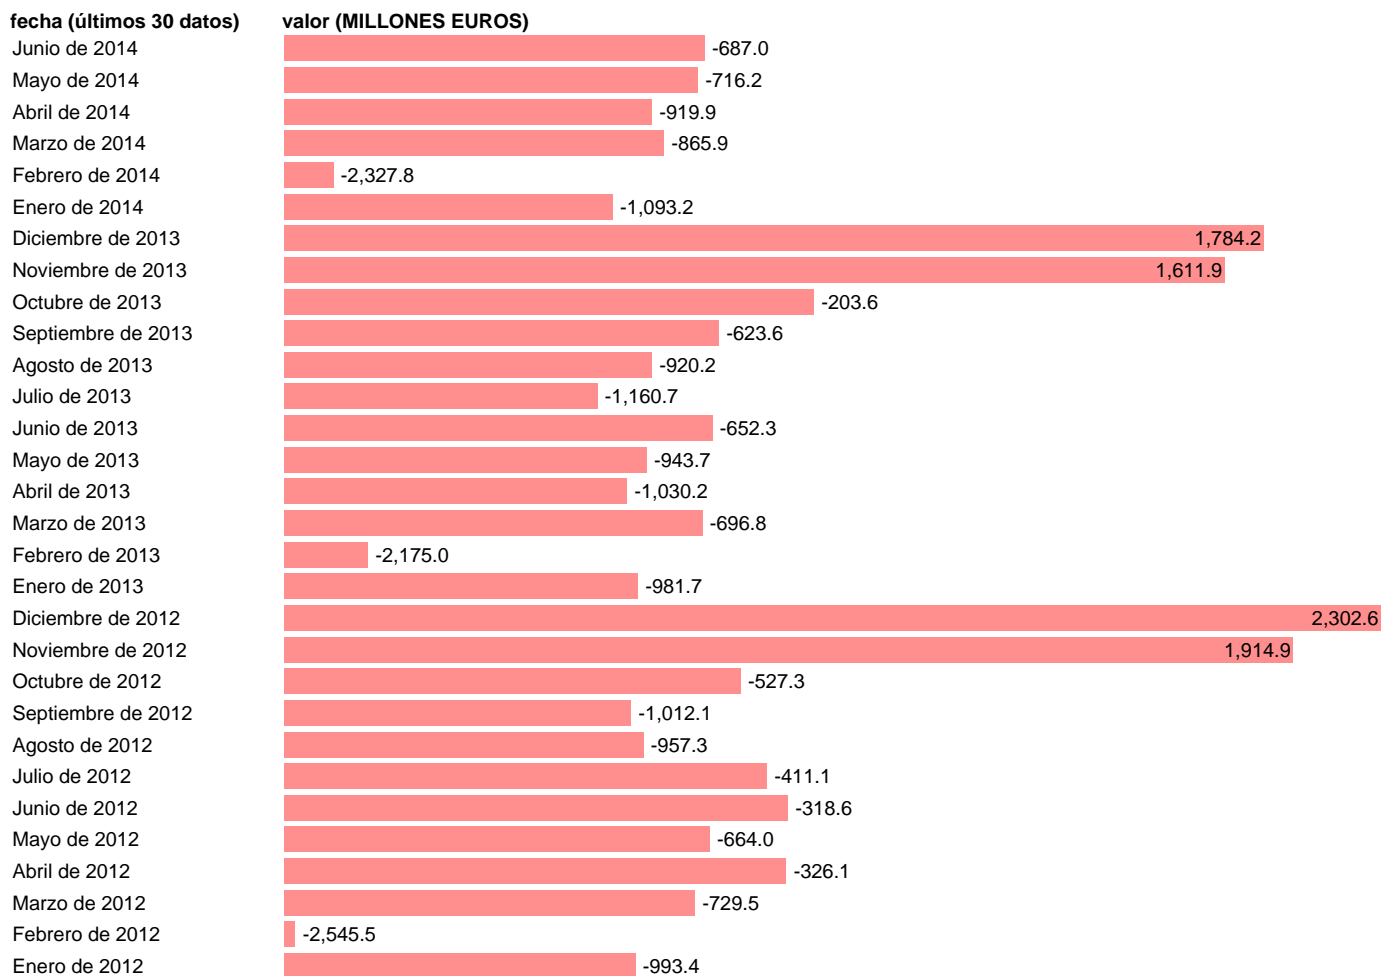

S.HISTÓRICA-SALDO TRANSFERENCIAS CORRIENTES (BP)

Estadística: [S.HISTÓRICA-SALDO TRANSFERENCIAS CORRIENTES \(BP\)](#)

Enlace permanente (Permalink): <https://tematicas.org/M1/5b72430/>

Notas: **ACTUALIZA: SGAM (AREA SECTOR EXTERIOR)**

Fuente: **BANCO ESPAÑA.**

Frecuencia: **Mensual.**

Unidades: **MILLONES EUROS.**

Datos disponibles desde **Enero de 1990** hasta **Junio de 2014**.

Valor más alto alcanzado en Diciembre de 2012: **2302.6**.

Valor más bajo alcanzado en Febrero de 2012: **-2545.5**.

[Pulse aquí](#) para acceder a los datos completos actualizados y a la representación gráfica estadística.