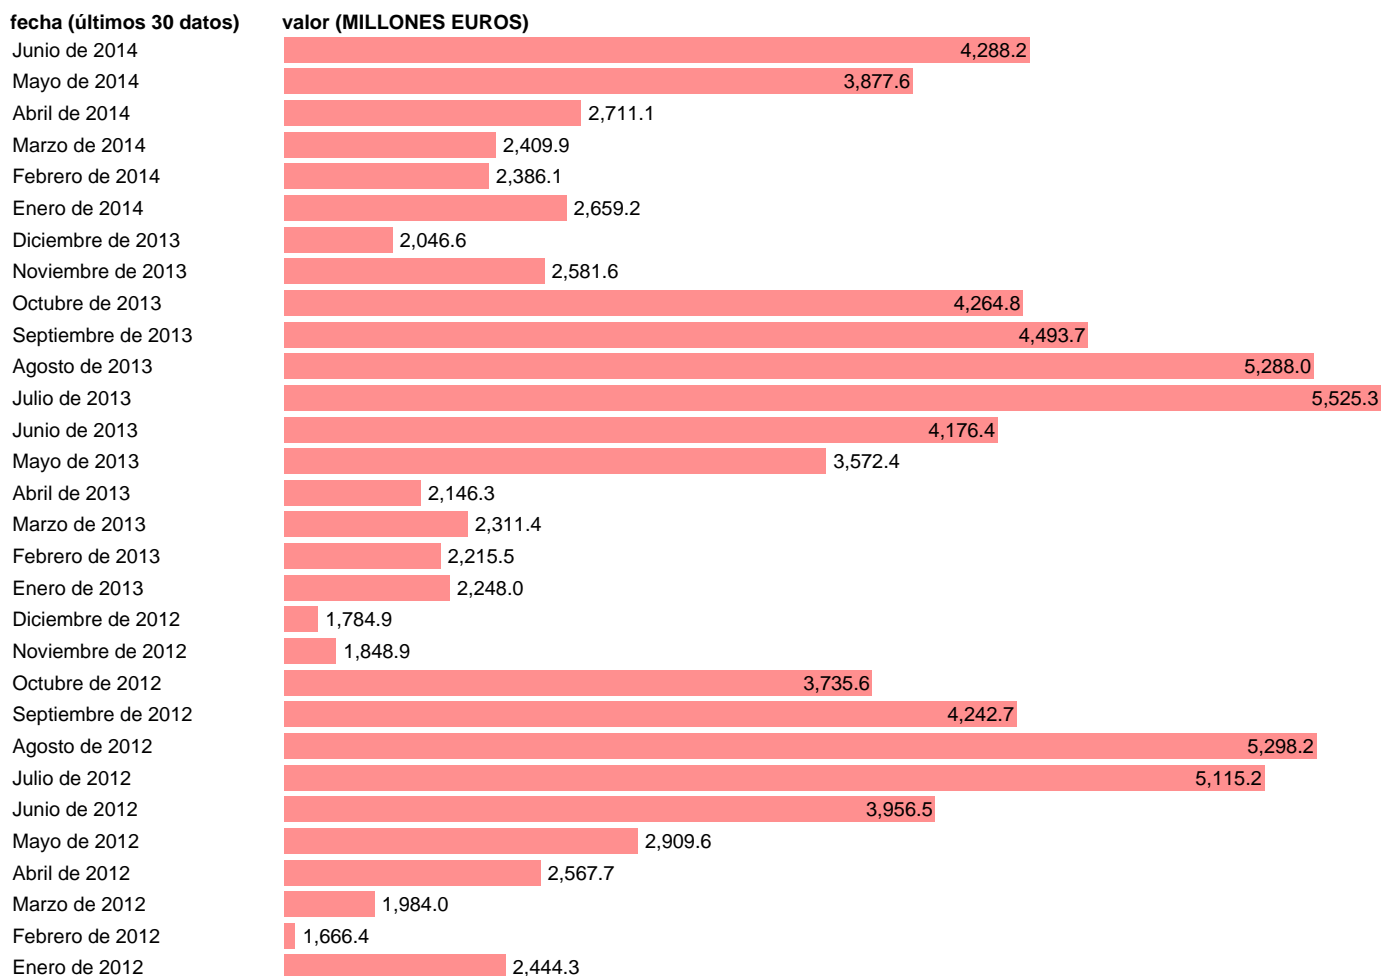

## S.HISTÓRICA-SALDO SERVICIOS (BP)

Estadística: [S.HISTÓRICA-SALDO SERVICIOS \(BP\)](#)

Enlace permanente (Permalink): <https://tematicas.org/M1/5b72200/>

Notas: **ACTUALIZA: SGAM (AREA SECTOR EXTERIOR) NOTA: EN DIC 93 Y 94 NUEVA METODOLOGIA. POR TANTO, LA SUMA DE DATOS MENSUALES EN ESOS A±OS NO ES IGUAL AL TOTAL ANUAL (SERIES CON A EN DIGITO 7).**

Fuente: **BANCO ESPAÑA.**

Frecuencia: **Mensual.**

Unidades: **MILLONES EUROS.**

Datos disponibles desde **Enero de 1990** hasta **Junio de 2014**.

Valor más alto alcanzado en Julio de 2013: **5525.3**.

Valor más bajo alcanzado en Febrero de 1991: **258.4**.

[Pulse aquí](#) para acceder a los datos completos actualizados y a la representación gráfica estadística.