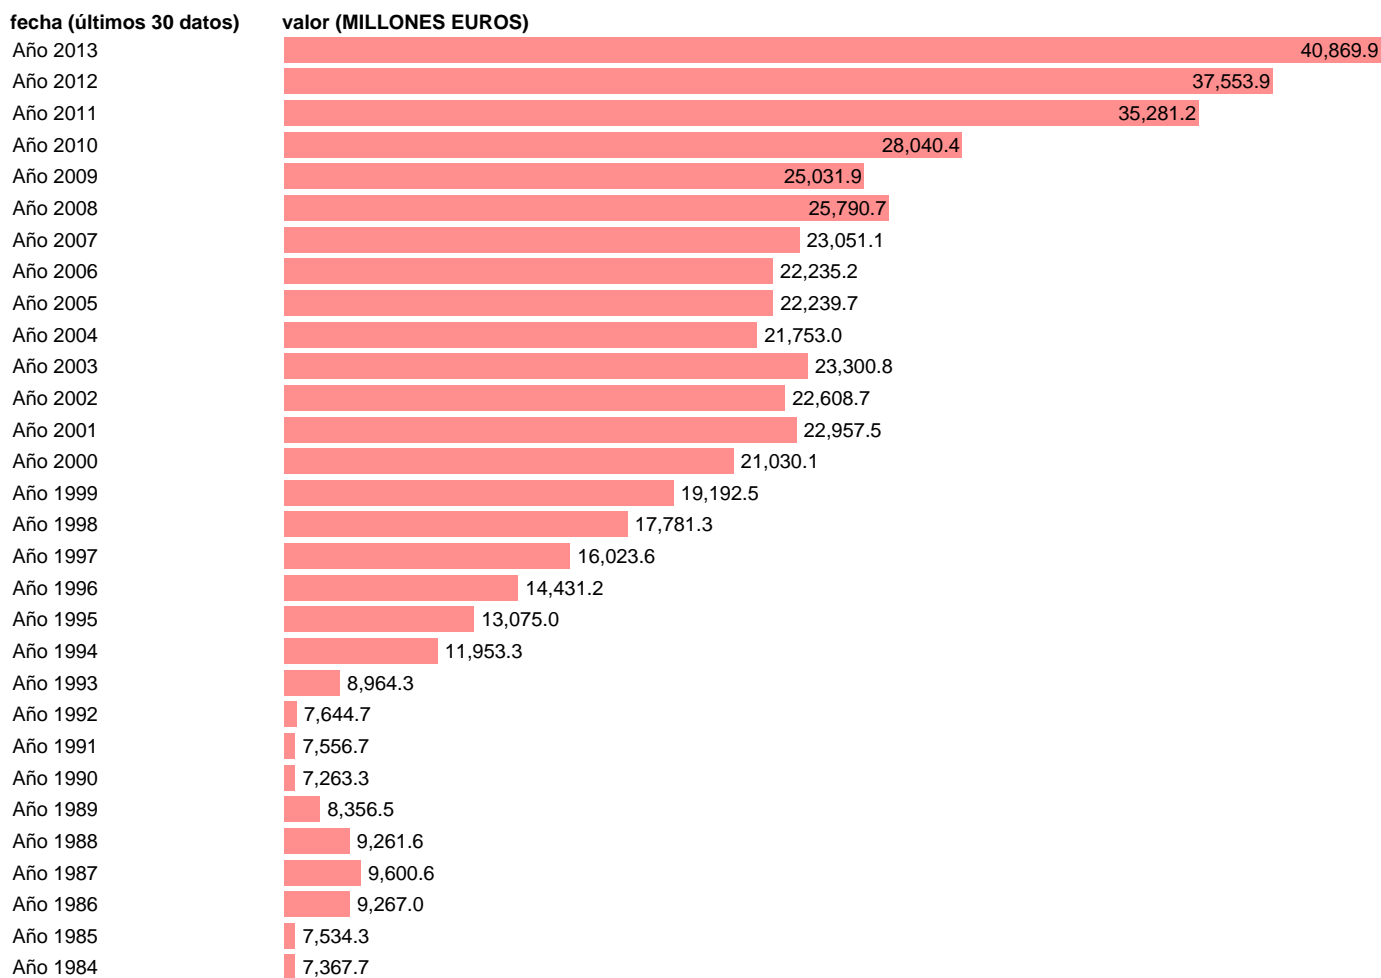

## S.HISTÓRICA-SALDO SERVICIOS (BP). ANUAL

Estadística: [S.HISTÓRICA-SALDO SERVICIOS \(BP\). ANUAL](#)

Enlace permanente (Permalink): <https://tematicas.org/M1/5b72200a/>

Notas: **NOTA: HASTA 1984 INCORPORABA EL COMERCIO DE PETROLEO EN REGIMEN DE MAQUILA ACTUALIZA: SGAM (AREA SECTOR EXTERIOR)**

Fuente: **BANCO ESPAÑA.**

Frecuencia: **Anual.**

Unidades: **MILLONES EUROS.**

Datos disponibles desde **Año 1961** hasta **Año 2013**.

Valor más alto alcanzado en Año 2013: **40869.9**.

Valor más bajo alcanzado en Año 1961: **121.4**.

[Pulse aquí](#) para acceder a los datos completos actualizados y a la representación gráfica estadística.