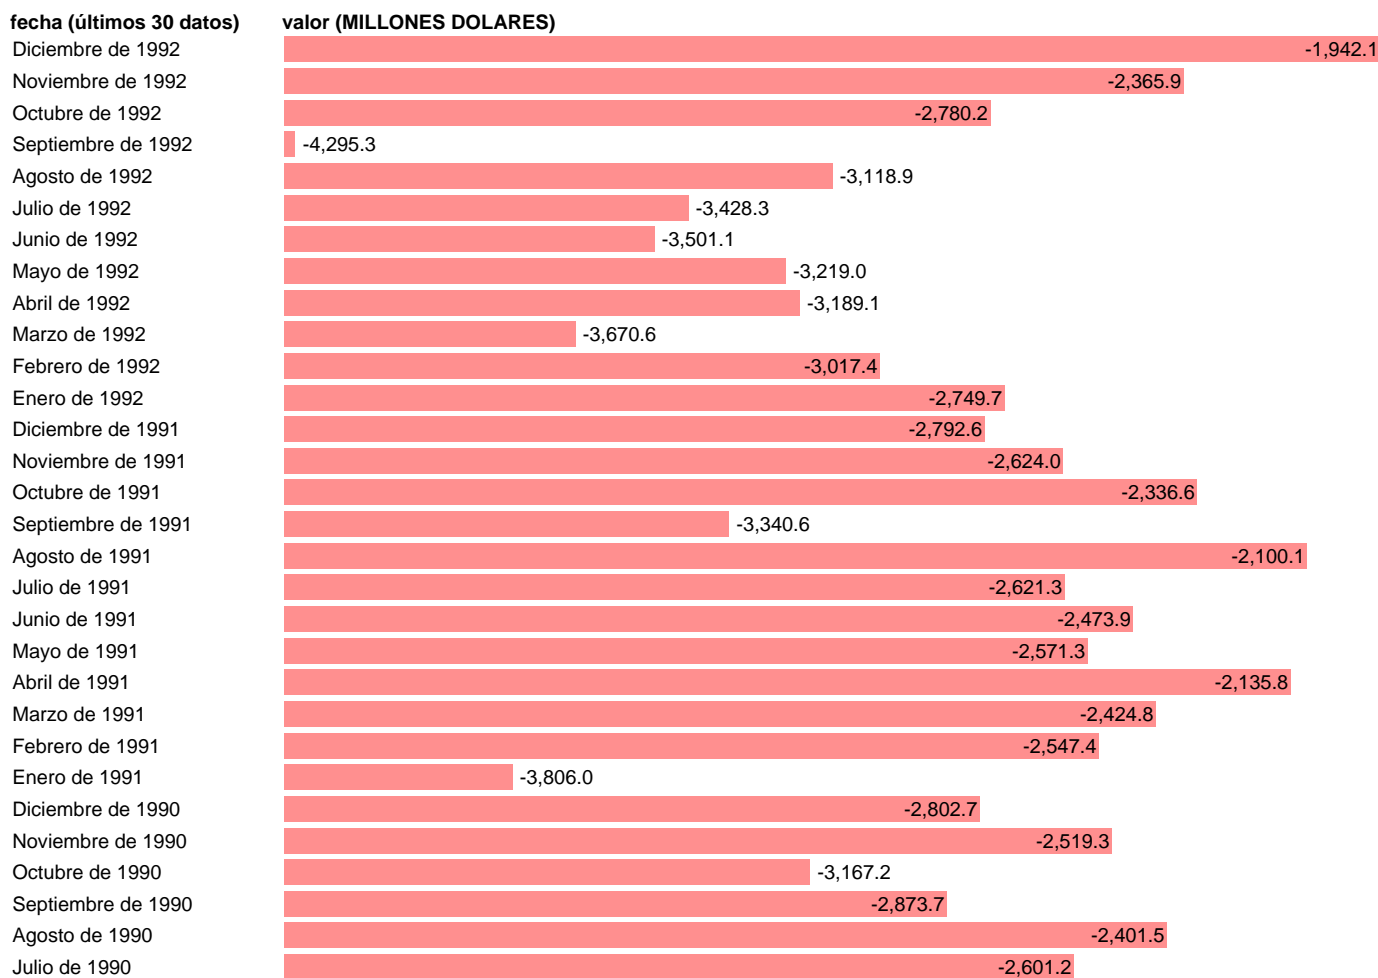

Notas: **ACTUALIZA: SGAM (AREA SECTOR EXTERIOR)**

Fuente: **MINISTERIO DE ECONOMÍA Y HACIENDA: SGACPE.**

Frecuencia: **Mensual.**

Unidades: **MILLONES DOLARES.**

Datos disponibles desde **Enero de 1969** hasta **Diciembre de 1992.**

Valor más alto alcanzado en Junio de 1985: **-100.8.**

Valor más bajo alcanzado en Septiembre de 1992: **-4295.3.**

[Pulse aquí](#) para acceder a los datos completos actualizados y a la representación gráfica estadística.