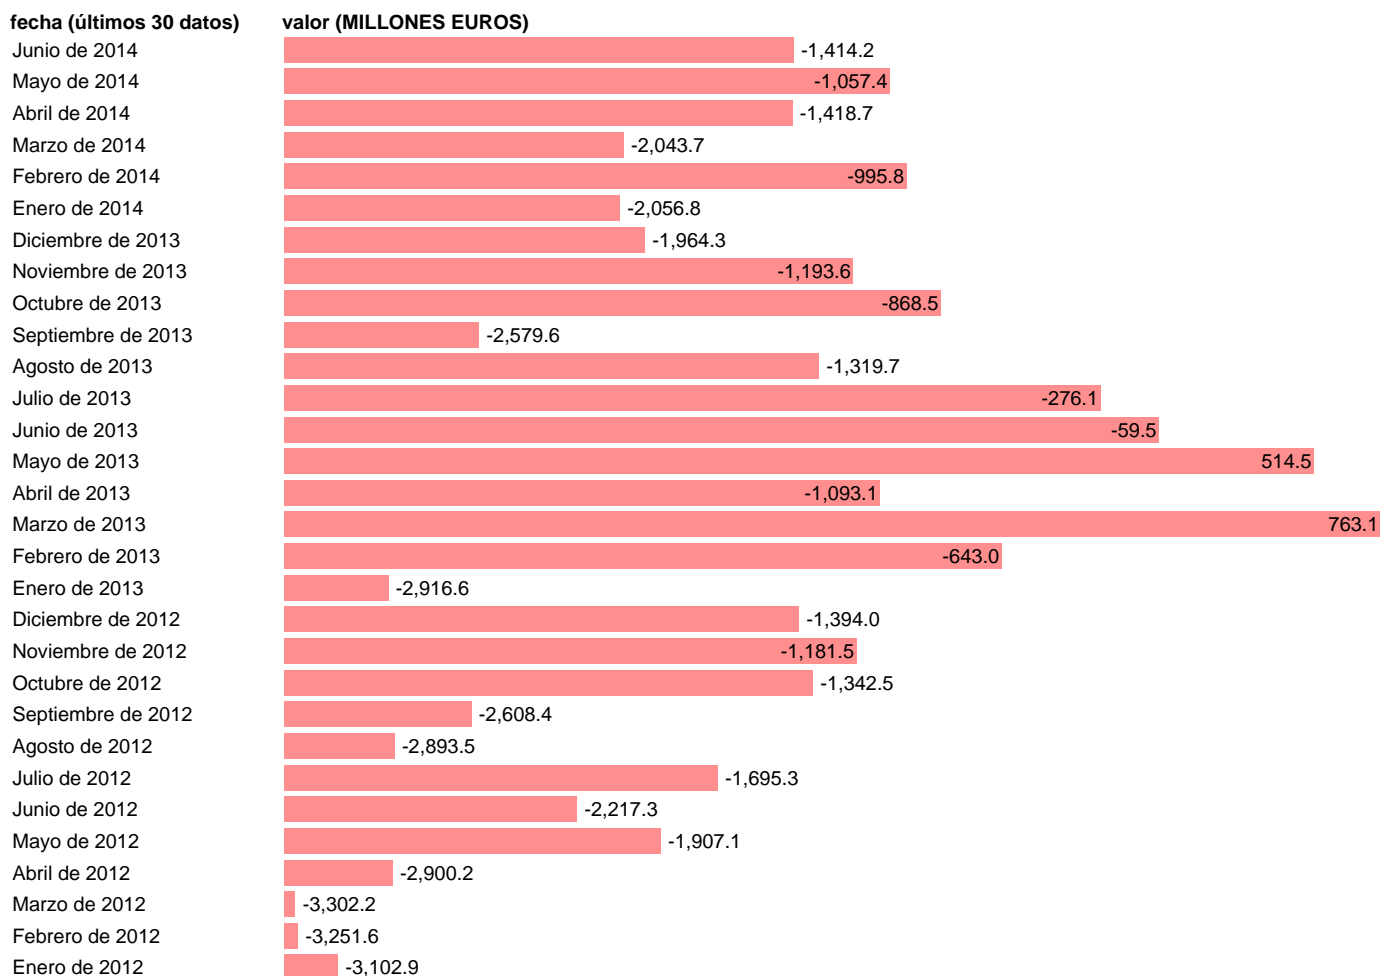

## S.HISTÓRICA-SALDO MERCANCIAS (BP)

Estadística: [S.HISTÓRICA-SALDO MERCANCIAS \(BP\)](#)

Enlace permanente (Permalink): <https://tematicas.org/M1/5b72100/>

Notas: **ACTUALIZA: SGAM (AREA SECTOR EXTERIOR) NOTA: EN DIC 93 Y 94 NUEVA METODOLOGIA. POR TANTO, LA SUMA DE DATOS MENSUALES EN ESOS A±OS NO ES IGUAL AL TOTAL ANUAL (SERIES CON A EN DIGITO 7).**

Fuente: **BANCO ESPAÑA.**

Frecuencia: **Mensual.**

Unidades: **MILLONES EUROS.**

Datos disponibles desde **Enero de 1990** hasta **Junio de 2014**.

Valor más alto alcanzado en Marzo de 2013: **763.1**.

Valor más bajo alcanzado en Diciembre de 2007: **-9071.5**.

[Pulse aquí](#) para acceder a los datos completos actualizados y a la representación gráfica estadística.