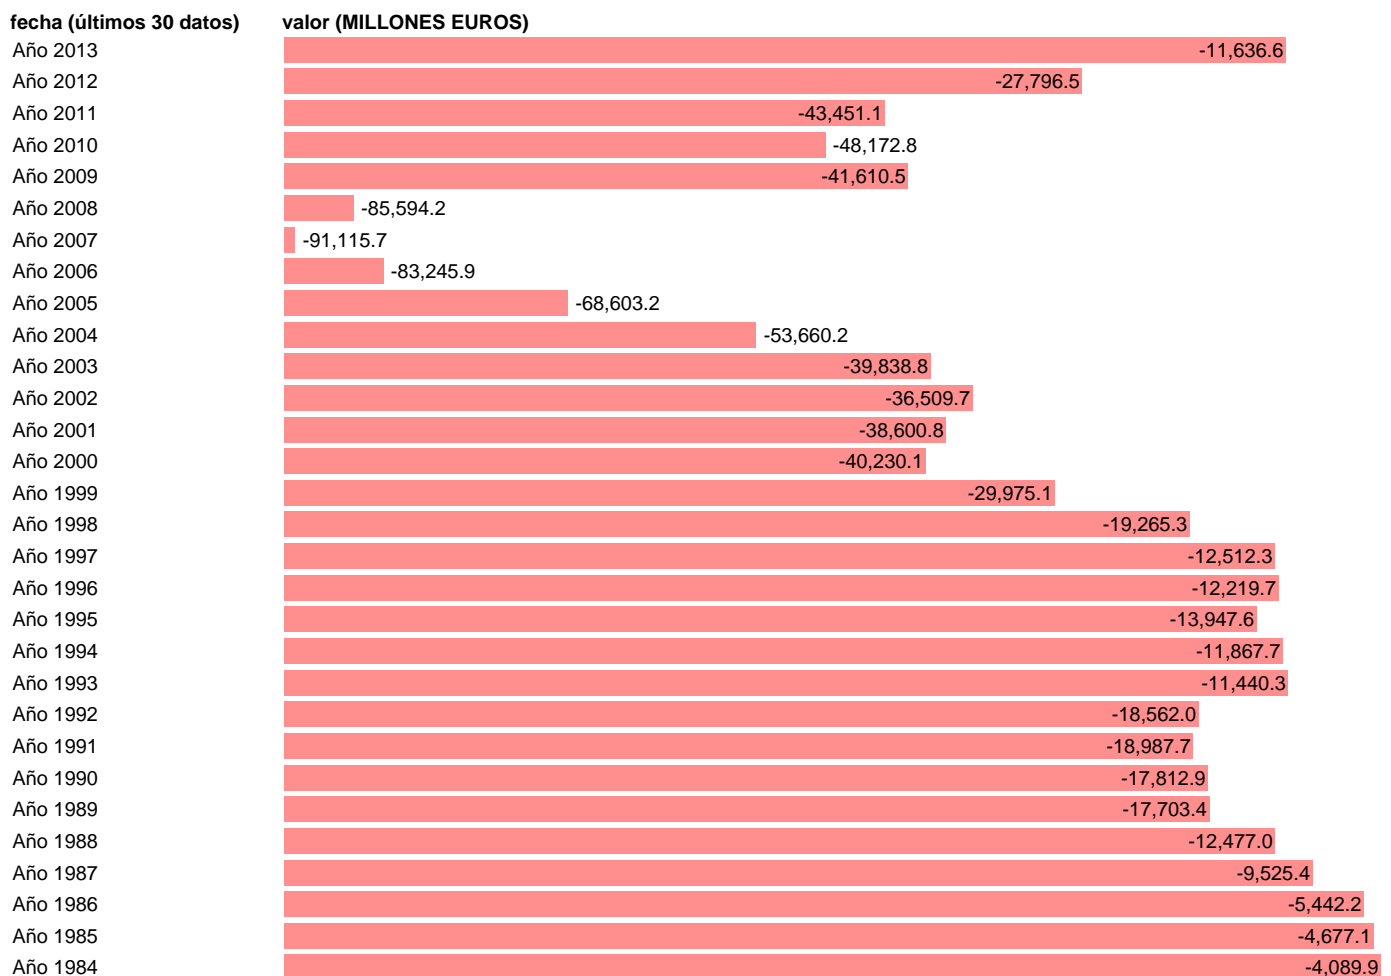

## S.HISTÓRICA-SALDO MERCANCIAS (BP). ANUAL

Estadística: [S.HISTÓRICA-SALDO MERCANCIAS \(BP\). ANUAL](#)

Enlace permanente (Permalink): <https://tematicas.org/M1/5b72100a/>

Notas: **NOTA: A PARTIR DE 1985 INCORPORA EL COMERCIO DE PETROLEO EN REGIMEN DE MAQUILA ACTUALIZA: SGAM (AREA SECTOR EXTERIOR)**

Fuente: **BANCO ESPAÑA.**

Frecuencia: **Anual.**

Unidades: **MILLONES EUROS.**

Datos disponibles desde **Año 1961** hasta **Año 2013**.

Valor más alto alcanzado en Año 1961: **-100.4**.

Valor más bajo alcanzado en Año 2007: **-91115.7**.

[Pulse aquí](#) para acceder a los datos completos actualizados y a la representación gráfica estadística.