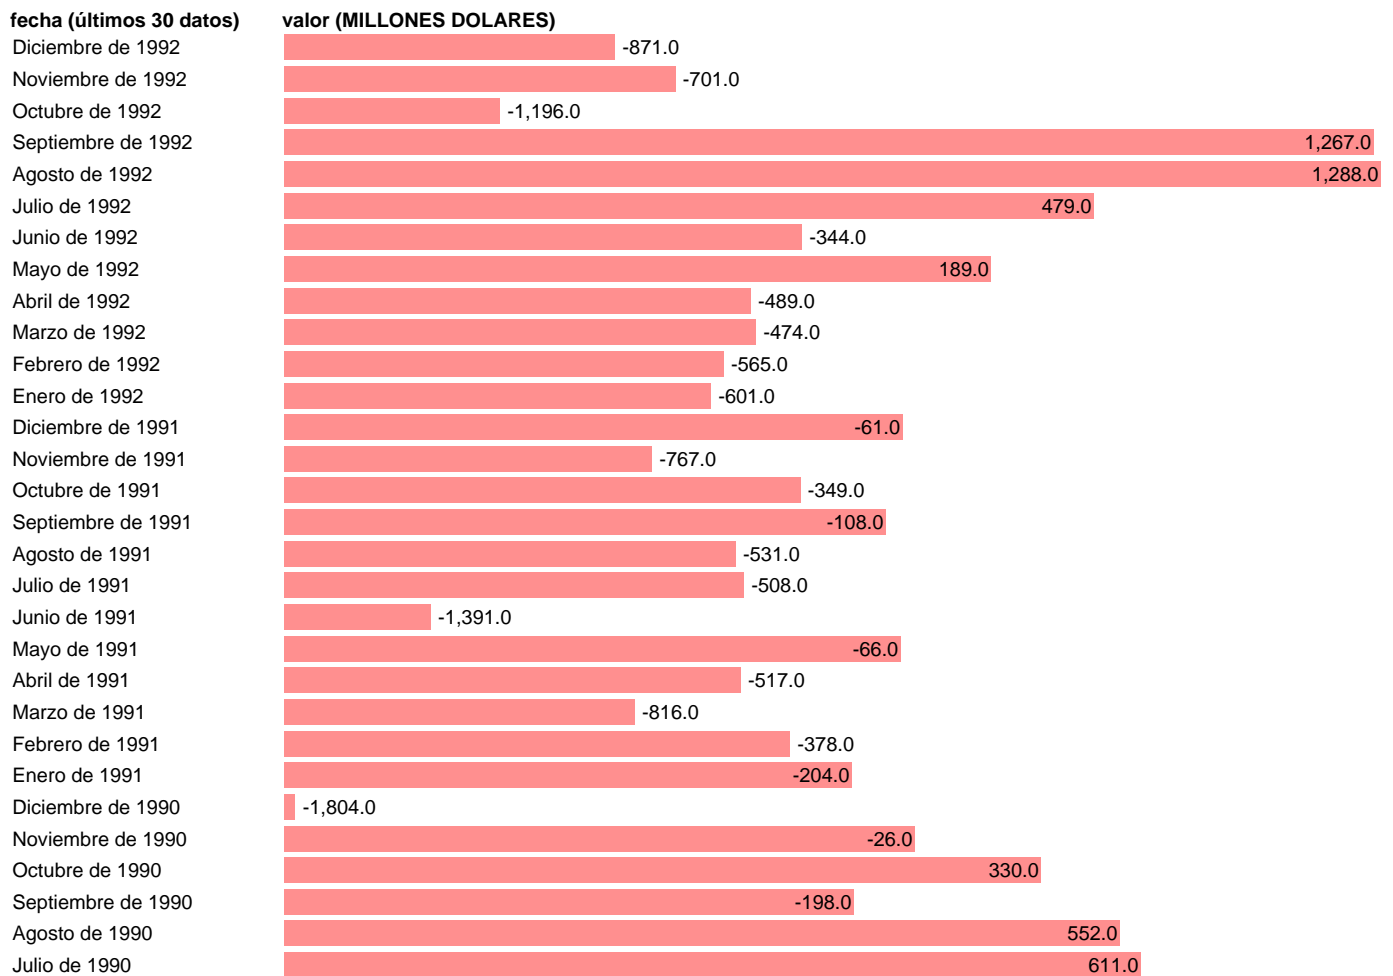

Notas: **ACTUALIZA: SGAM (AREA SECTOR EXTERIOR)**

Fuente: **BANCO ESPAÑA.**

Frecuencia: **Mensual.**

Unidades: **MILLONES DOLARES.**

Datos disponibles desde **Enero de 1983** hasta **Diciembre de 1992.**

Valor más alto alcanzado en Agosto de 1992: **1288.**

Valor más bajo alcanzado en Diciembre de 1990: **-1804.**

[Pulse aquí](#) para acceder a los datos completos actualizados y a la representación gráfica estadística.