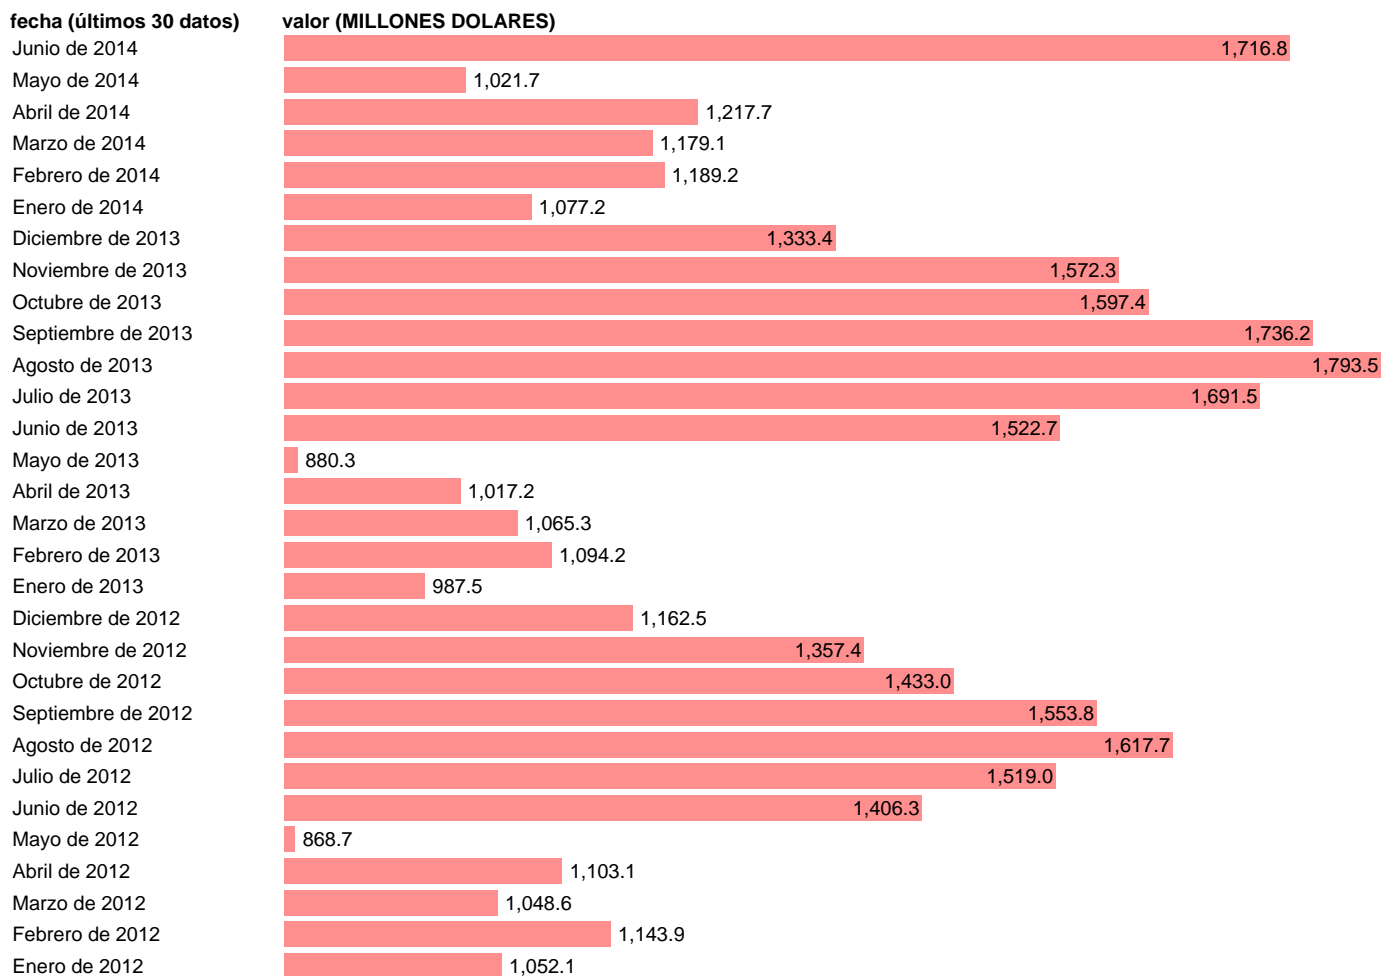

Fuente: **BANCO ESPAÑA.**

Frecuencia: **Mensual.**

Unidades: **MILLONES DOLARES.**

Datos disponibles desde **Enero de 1990** hasta **Junio de 2014**.

Valor más alto alcanzado en Agosto de 2008: **2177.4**.

Valor más bajo alcanzado en Febrero de 1991: **184.2**.

[Pulse aquí](#) para acceder a los datos completos actualizados y a la representación gráfica estadística.